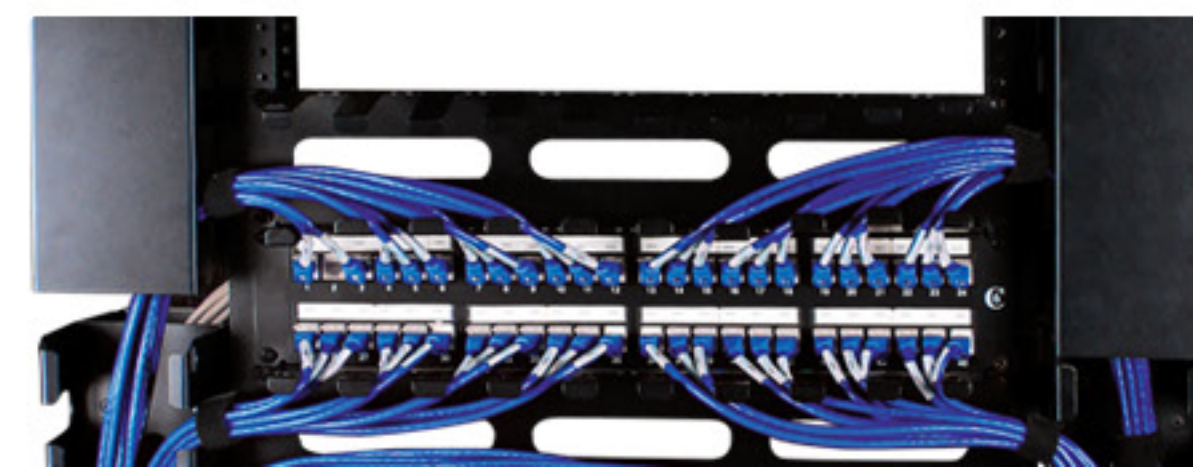

SOLUCIÓN
CABLEADO ESTRUCTURADO

REDY → **OP**

optronics®

Somos una marca reconocida en el ámbito de las soluciones de cableado estructurado, ofrecemos una amplia gama de **productos para redes de datos**, incluyendo soluciones pre-conectorizadas de cableado UTP (Unshielded Twisted Pair).