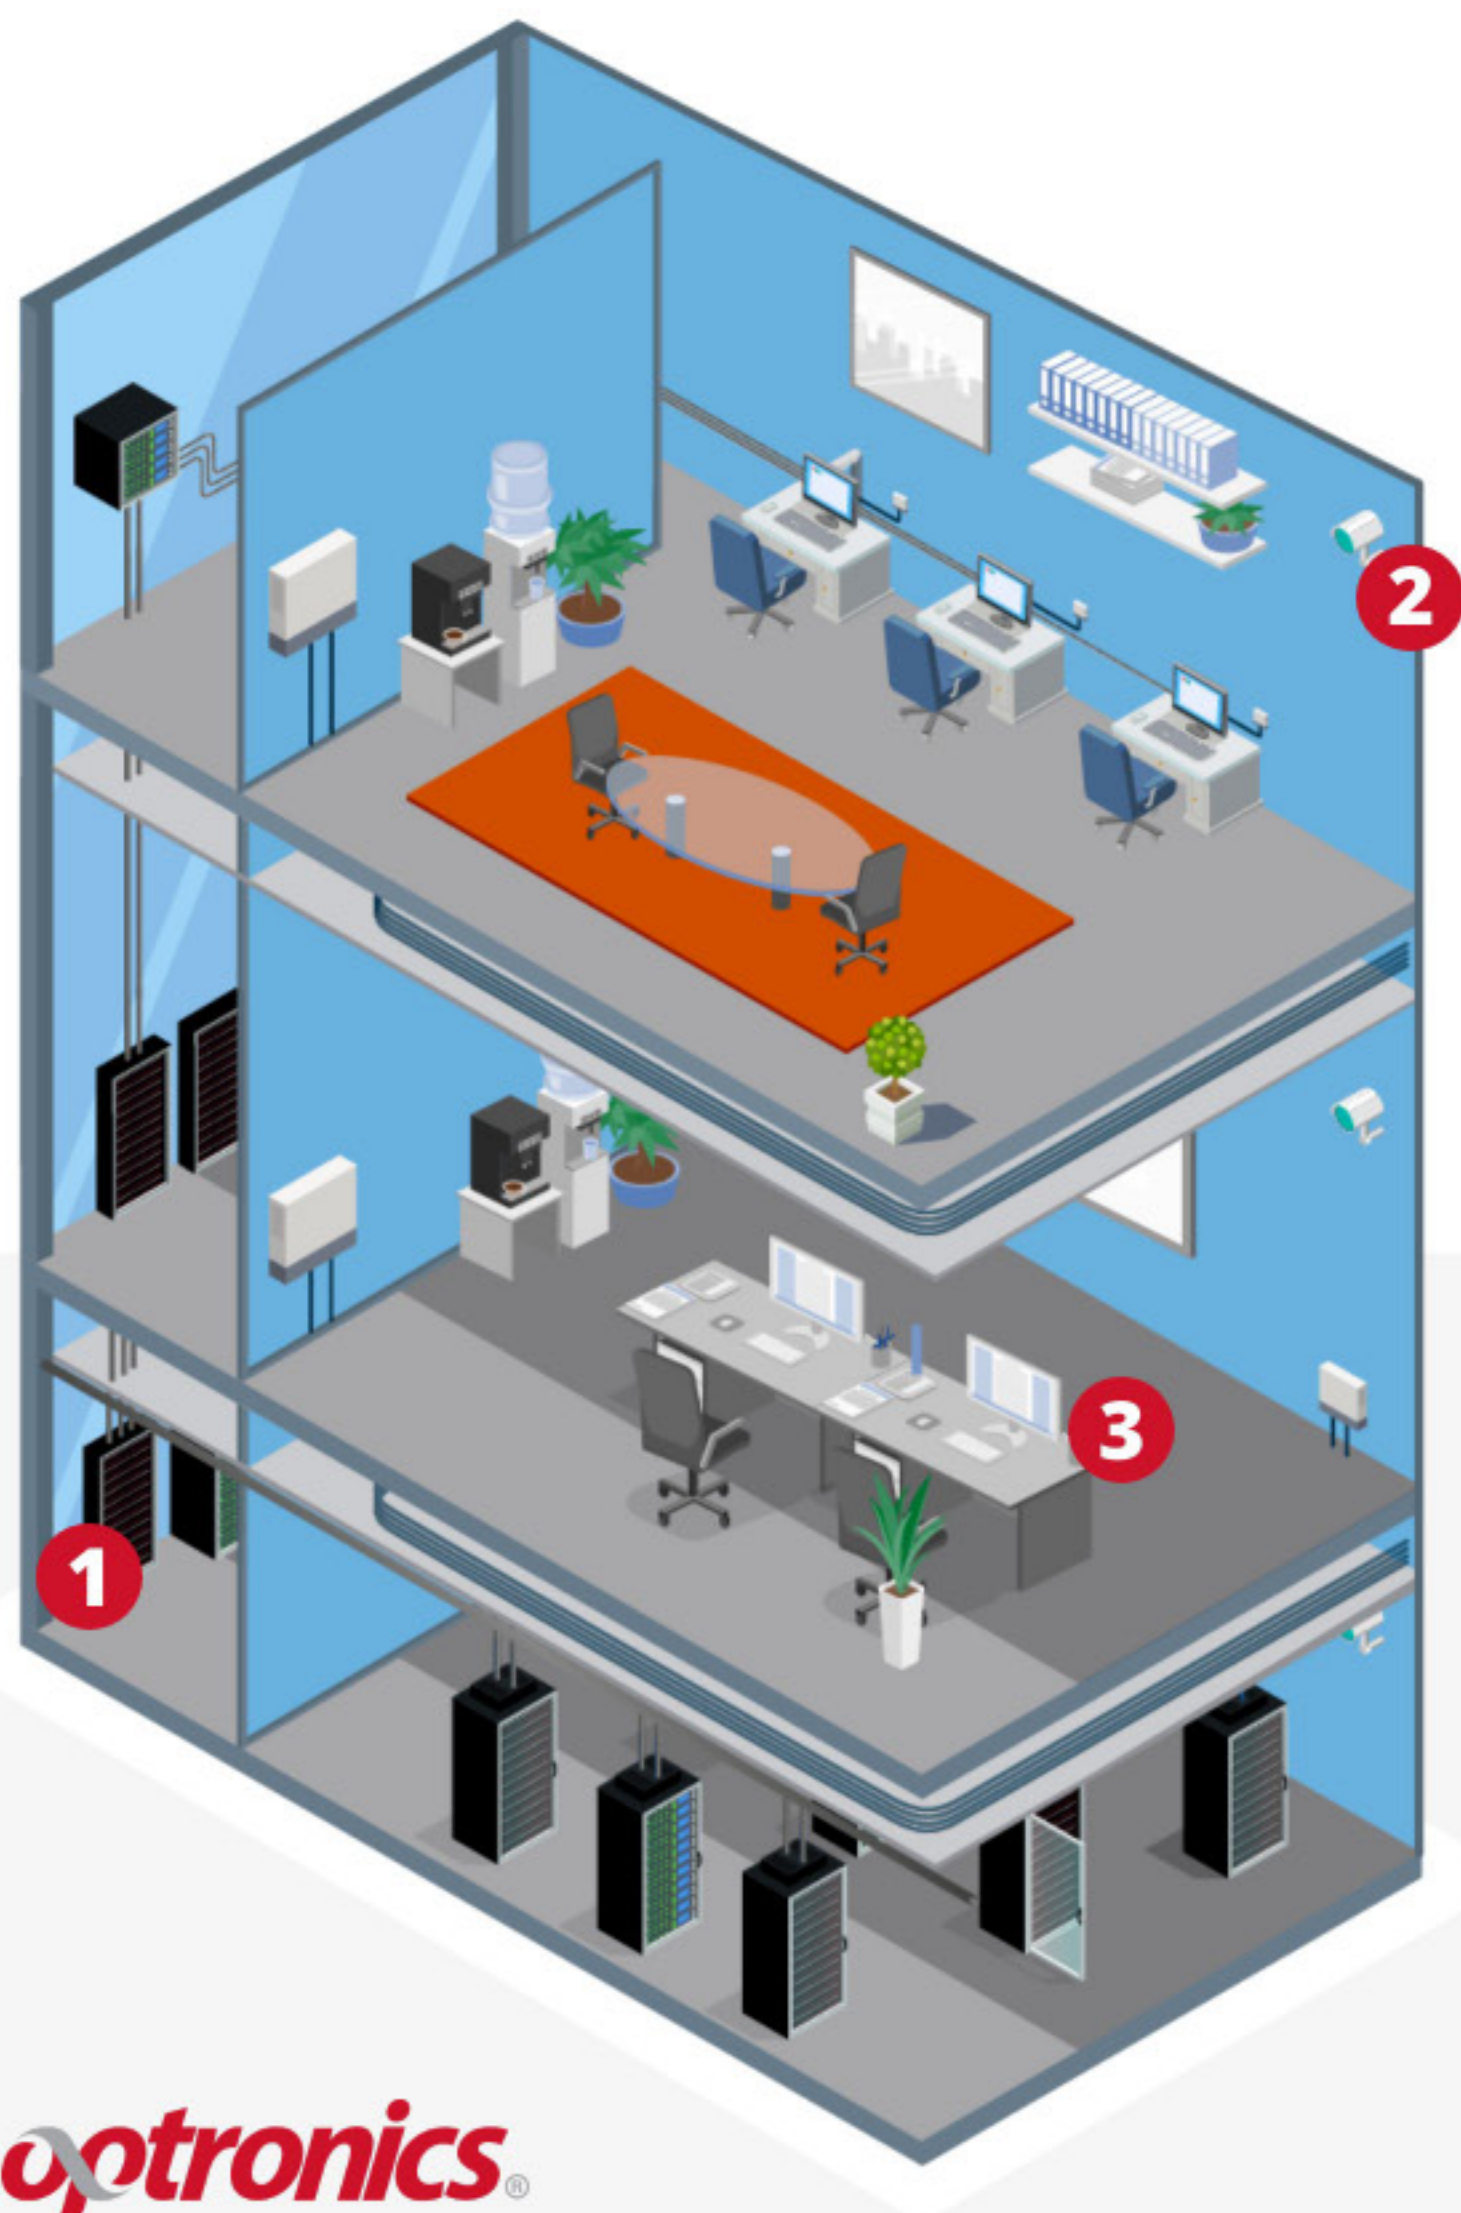

SOLUCIONES INTERIORES CON COBRE

En Optronics®, entendemos la importancia de una conectividad confiable y eficiente para tu negocio; es por eso que ofrecemos una línea de soluciones de red interior con cobre diseñadas para proporcionar un rendimiento excepcional en entornos comerciales e industriales.

Nuestras soluciones de red de cobre ofrecen velocidades rápidas y rendimiento confiable, asegurando la seguridad de tus datos.

Productos sugeridos para implementar:

1 CUARTO DE TELECOMUNICACIONES

Opción 1

OPGAPI8042PSH
Gabinete para cableado
estructurado 1000 x 800 mm

Opción 2

OPRAACQUAD42L
Rack de 4 postes de acero
45UR de altura

Productos complementarios