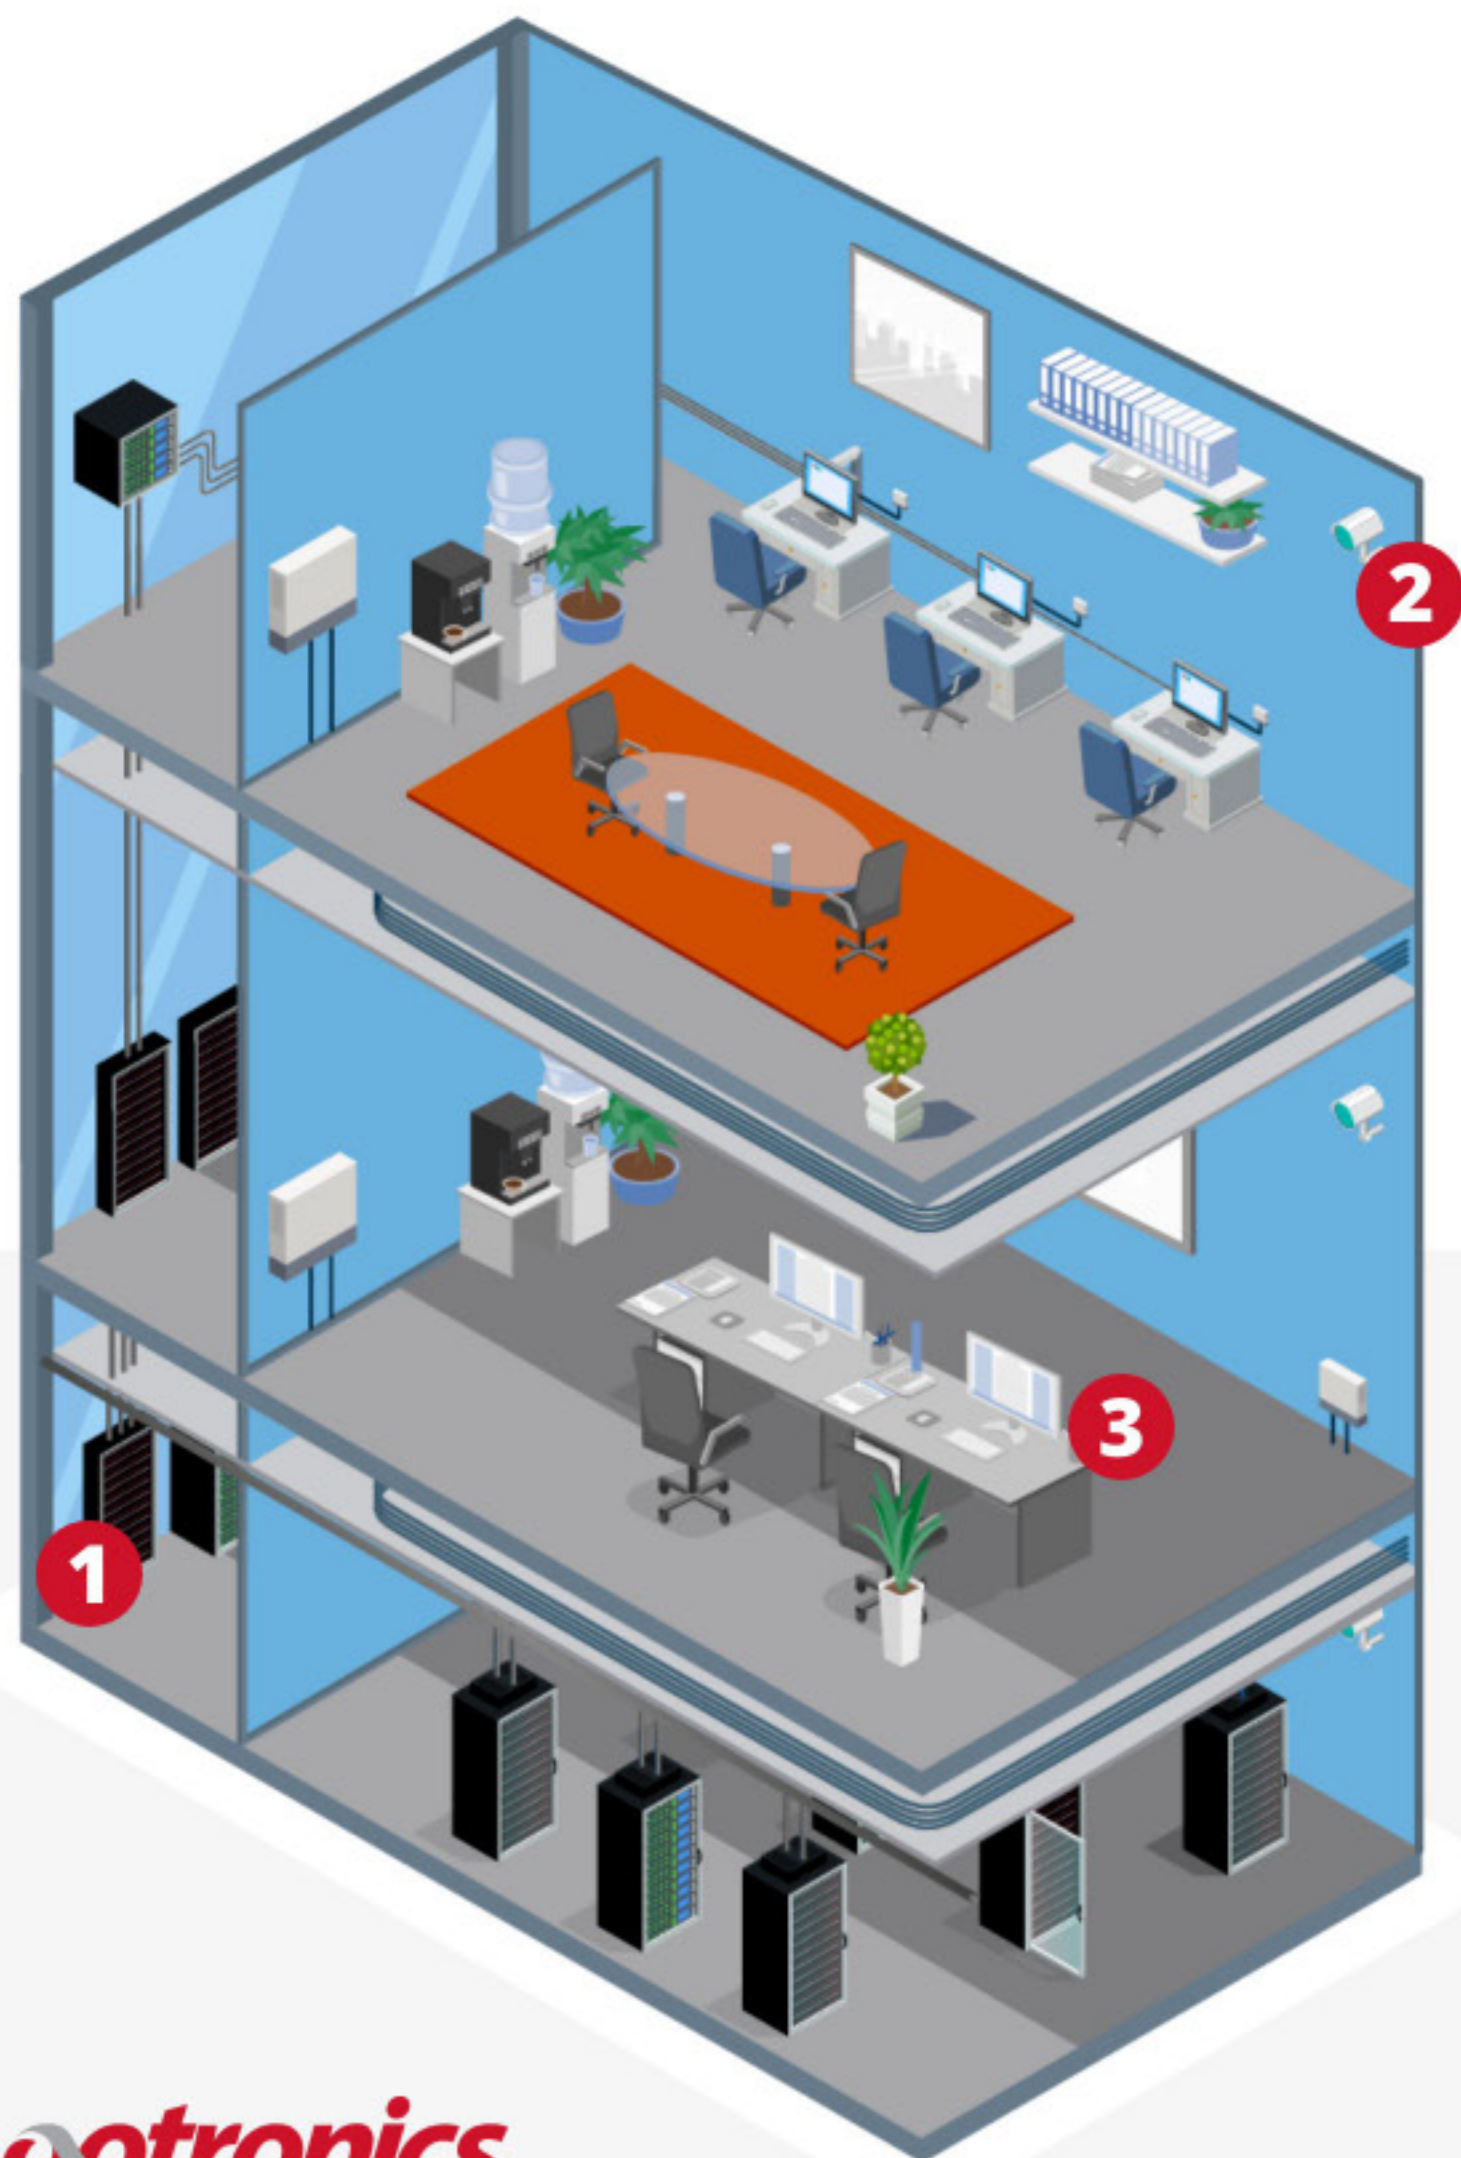

SOLUCIONES INTERIORES CON COBRE