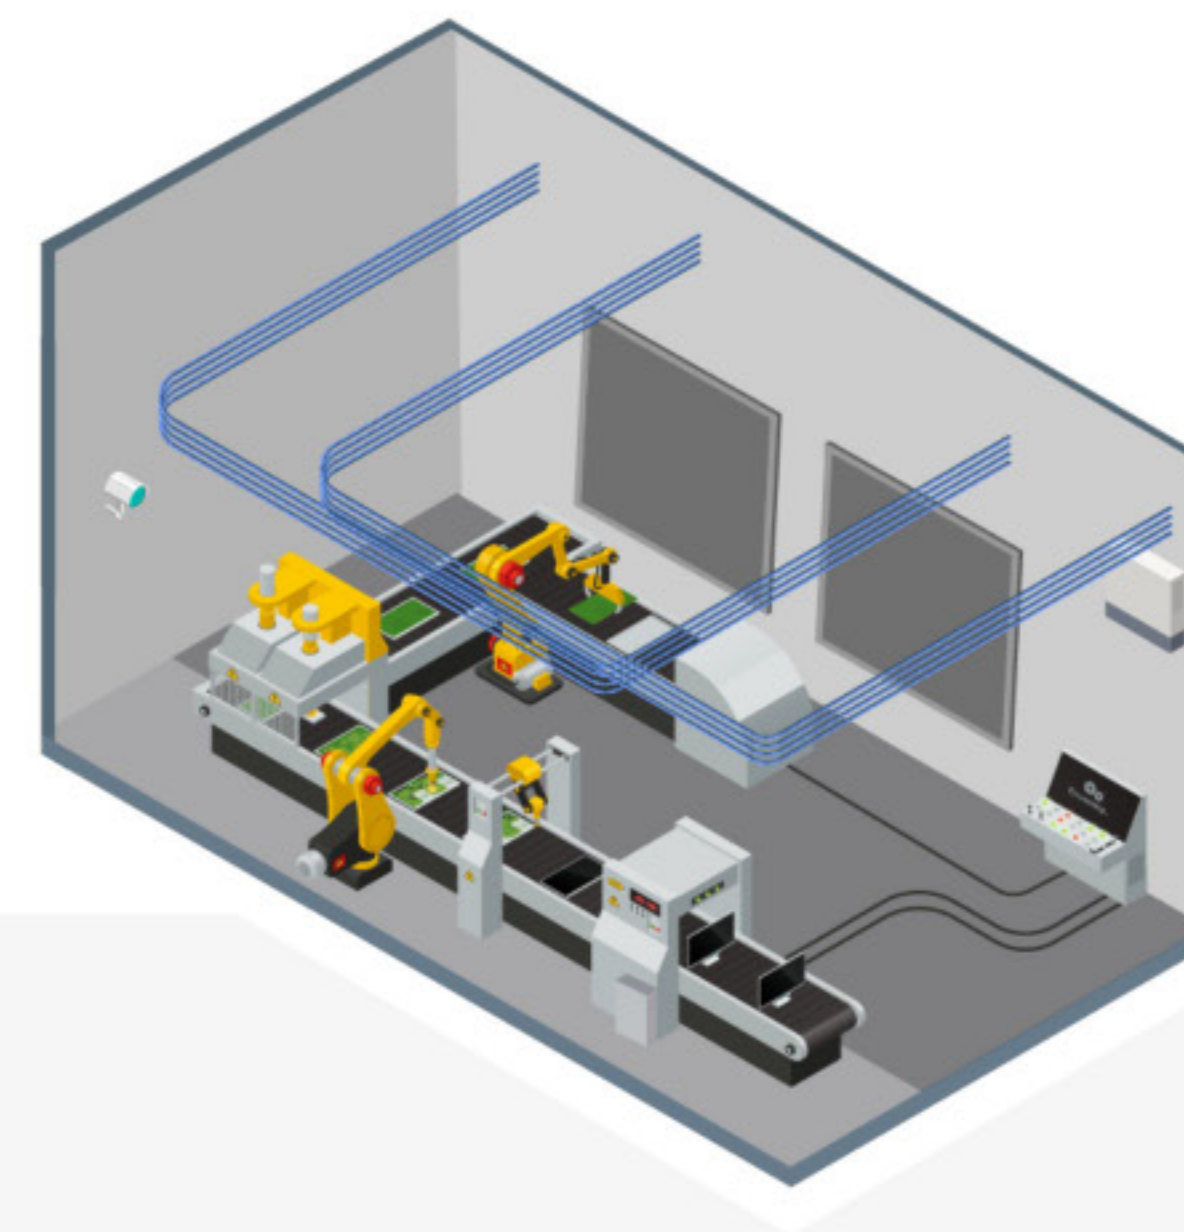

SOLUCIÓN
CABLEADO ESTRUCTURADO

REDY → **OP**

optronics®

Somos una marca reconocida en el ámbito de las soluciones de cableado estructurado, ofrecemos una amplia gama de **productos para redes de datos**, incluyendo soluciones pre-conectorizadas de cableado UTP (Unshielded Twisted Pair).

Conoce nuestras amplias **soluciones UTP**:

Red exterior

Red interior

Red industrial

Nuestras soluciones están diseñadas para facilitar la instalación y el mantenimiento de infraestructuras de red, proporcionando **productos de alta calidad y rendimiento**.