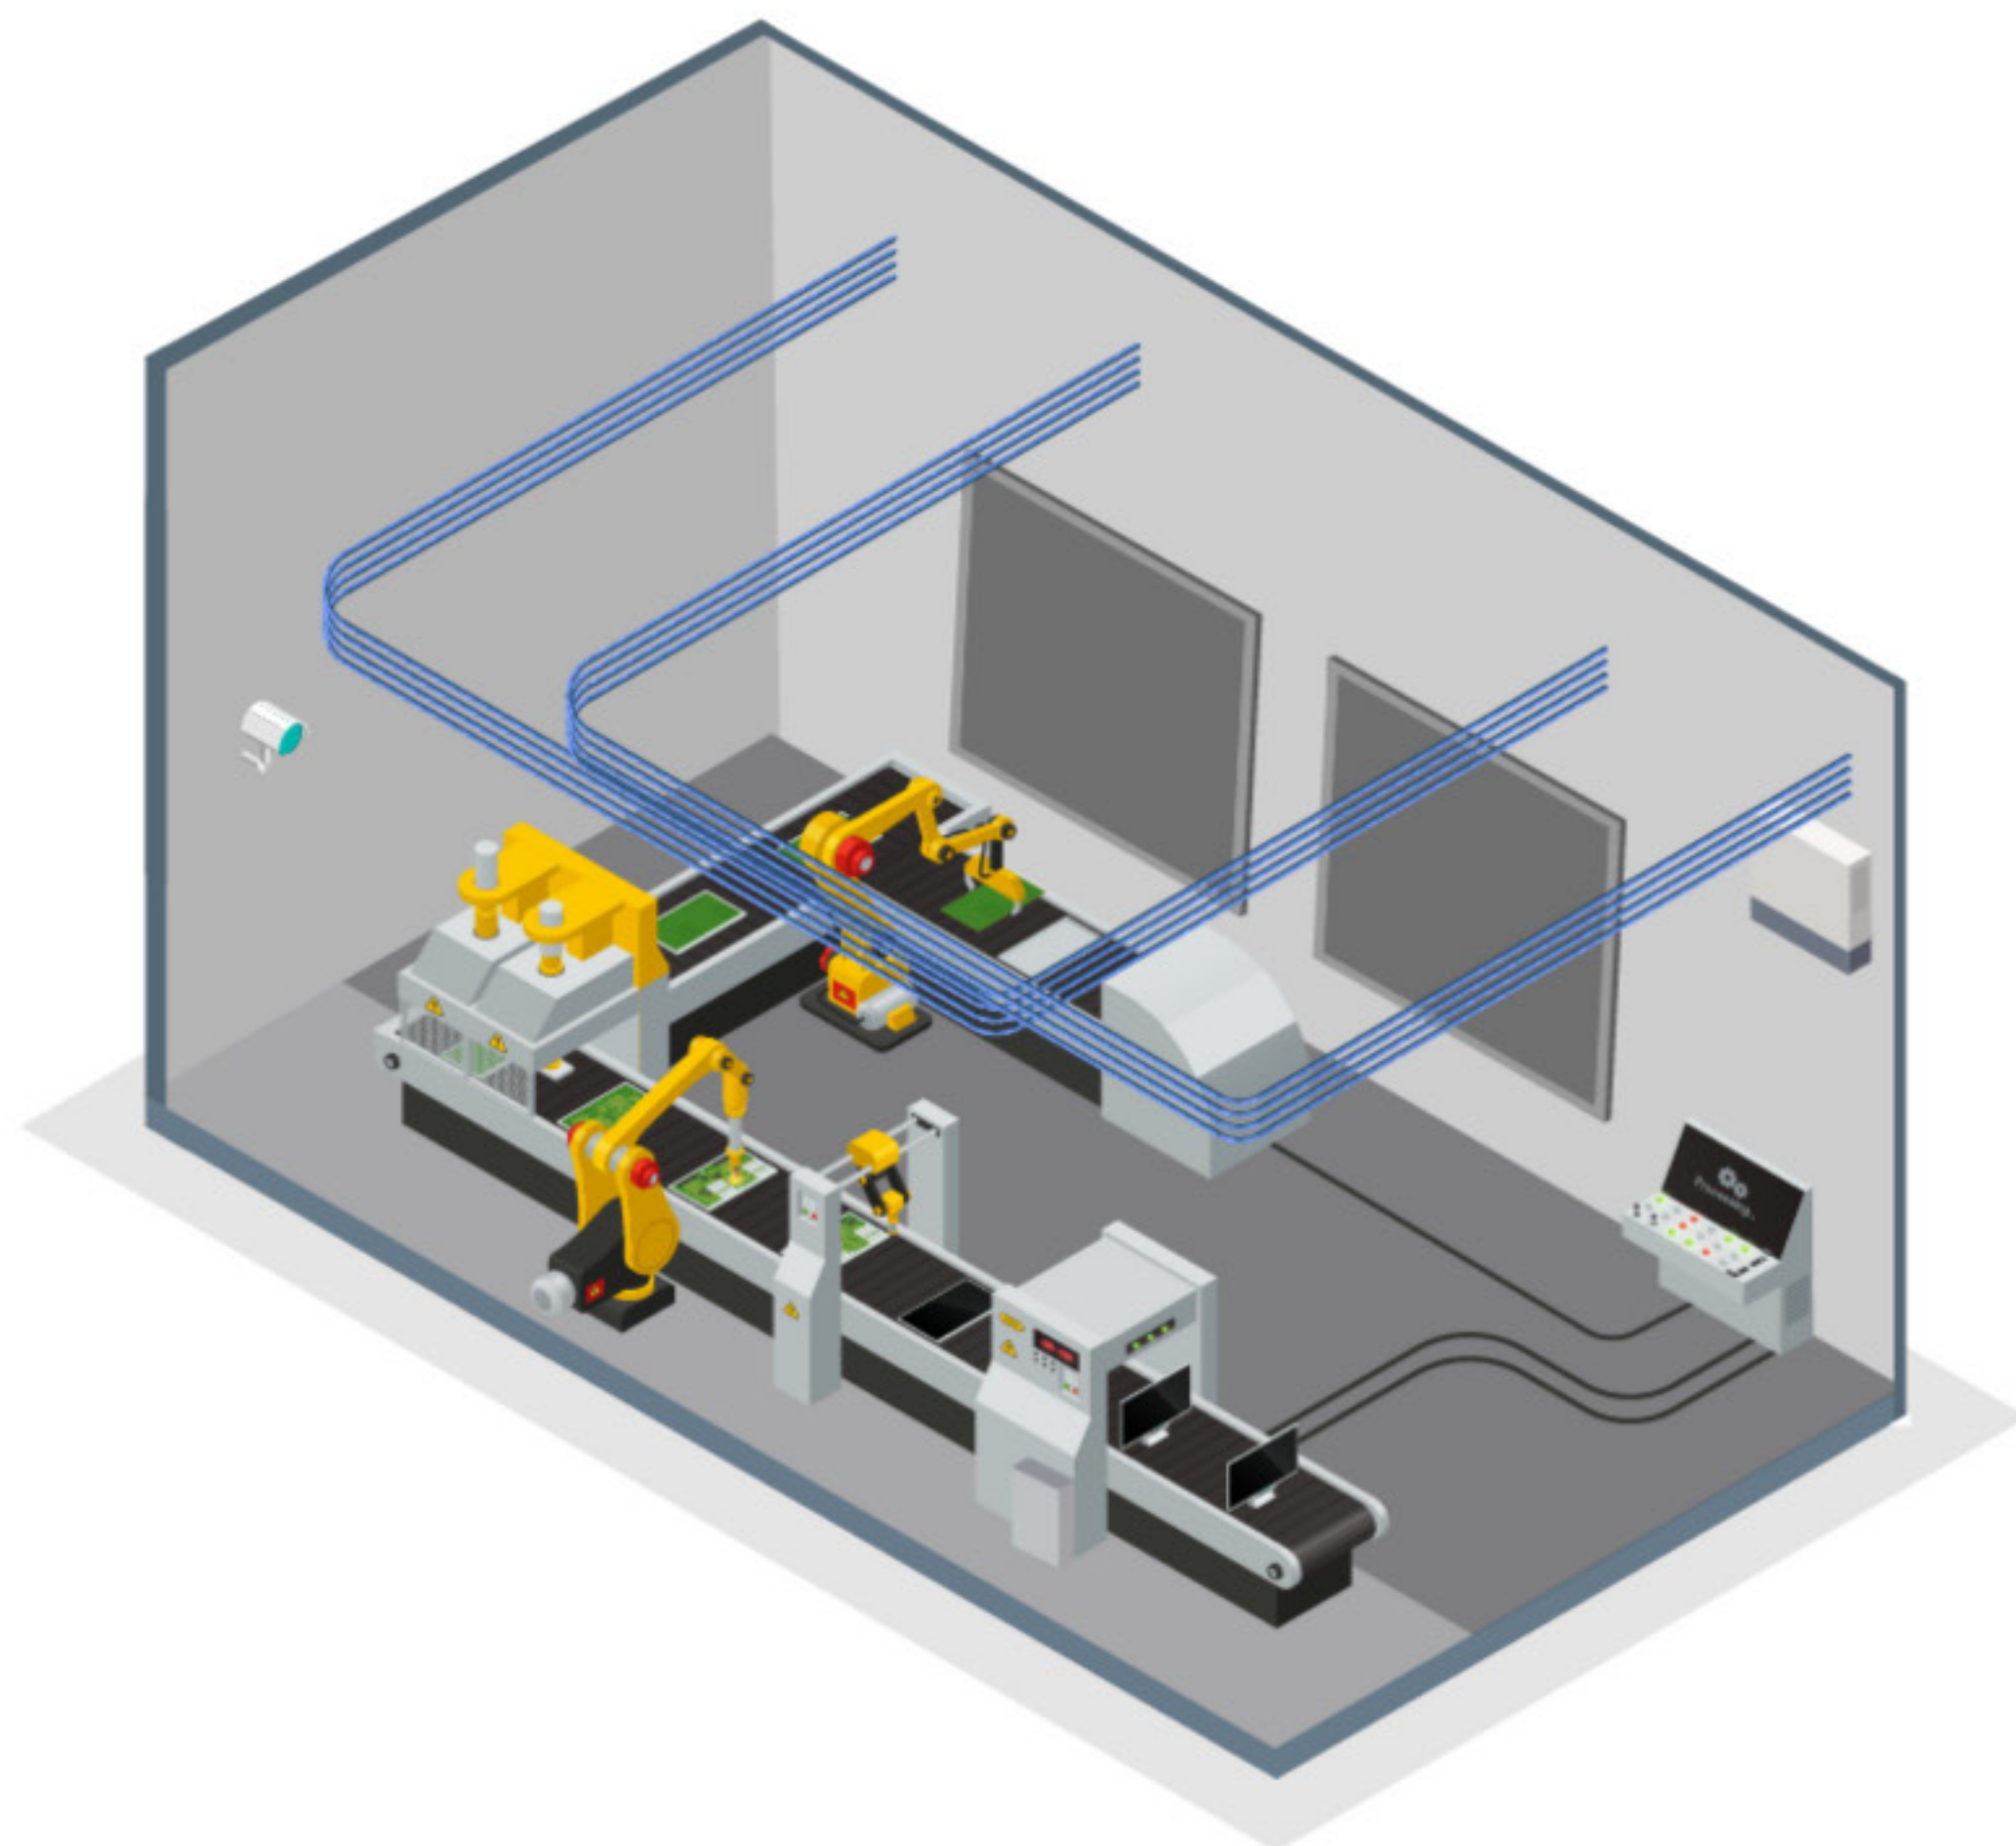

SOLUCIONES INDUSTRIALES CON COBRE

Las soluciones industriales de cobre son esenciales para garantizar la eficiencia, seguridad y productividad en dichos entornos.

Con nosotros obtienes:

Mayor resistencia a condiciones adversas.

Fiabilidad:

Conectividad altamente confiable que garantiza el funcionamiento continuo de los sistemas.

Gestión remota:

Monitoreo y administración remota para mantenimiento proactivo y solución rápida de problemas.

Escalabilidad:

Capacidad de expansión y adaptación a medida que cambian las necesidades de la industria.

Bajo mantenimiento:

Dispositivos que requieren poco mantenimiento para reducir el tiempo de inactividad y los costos.