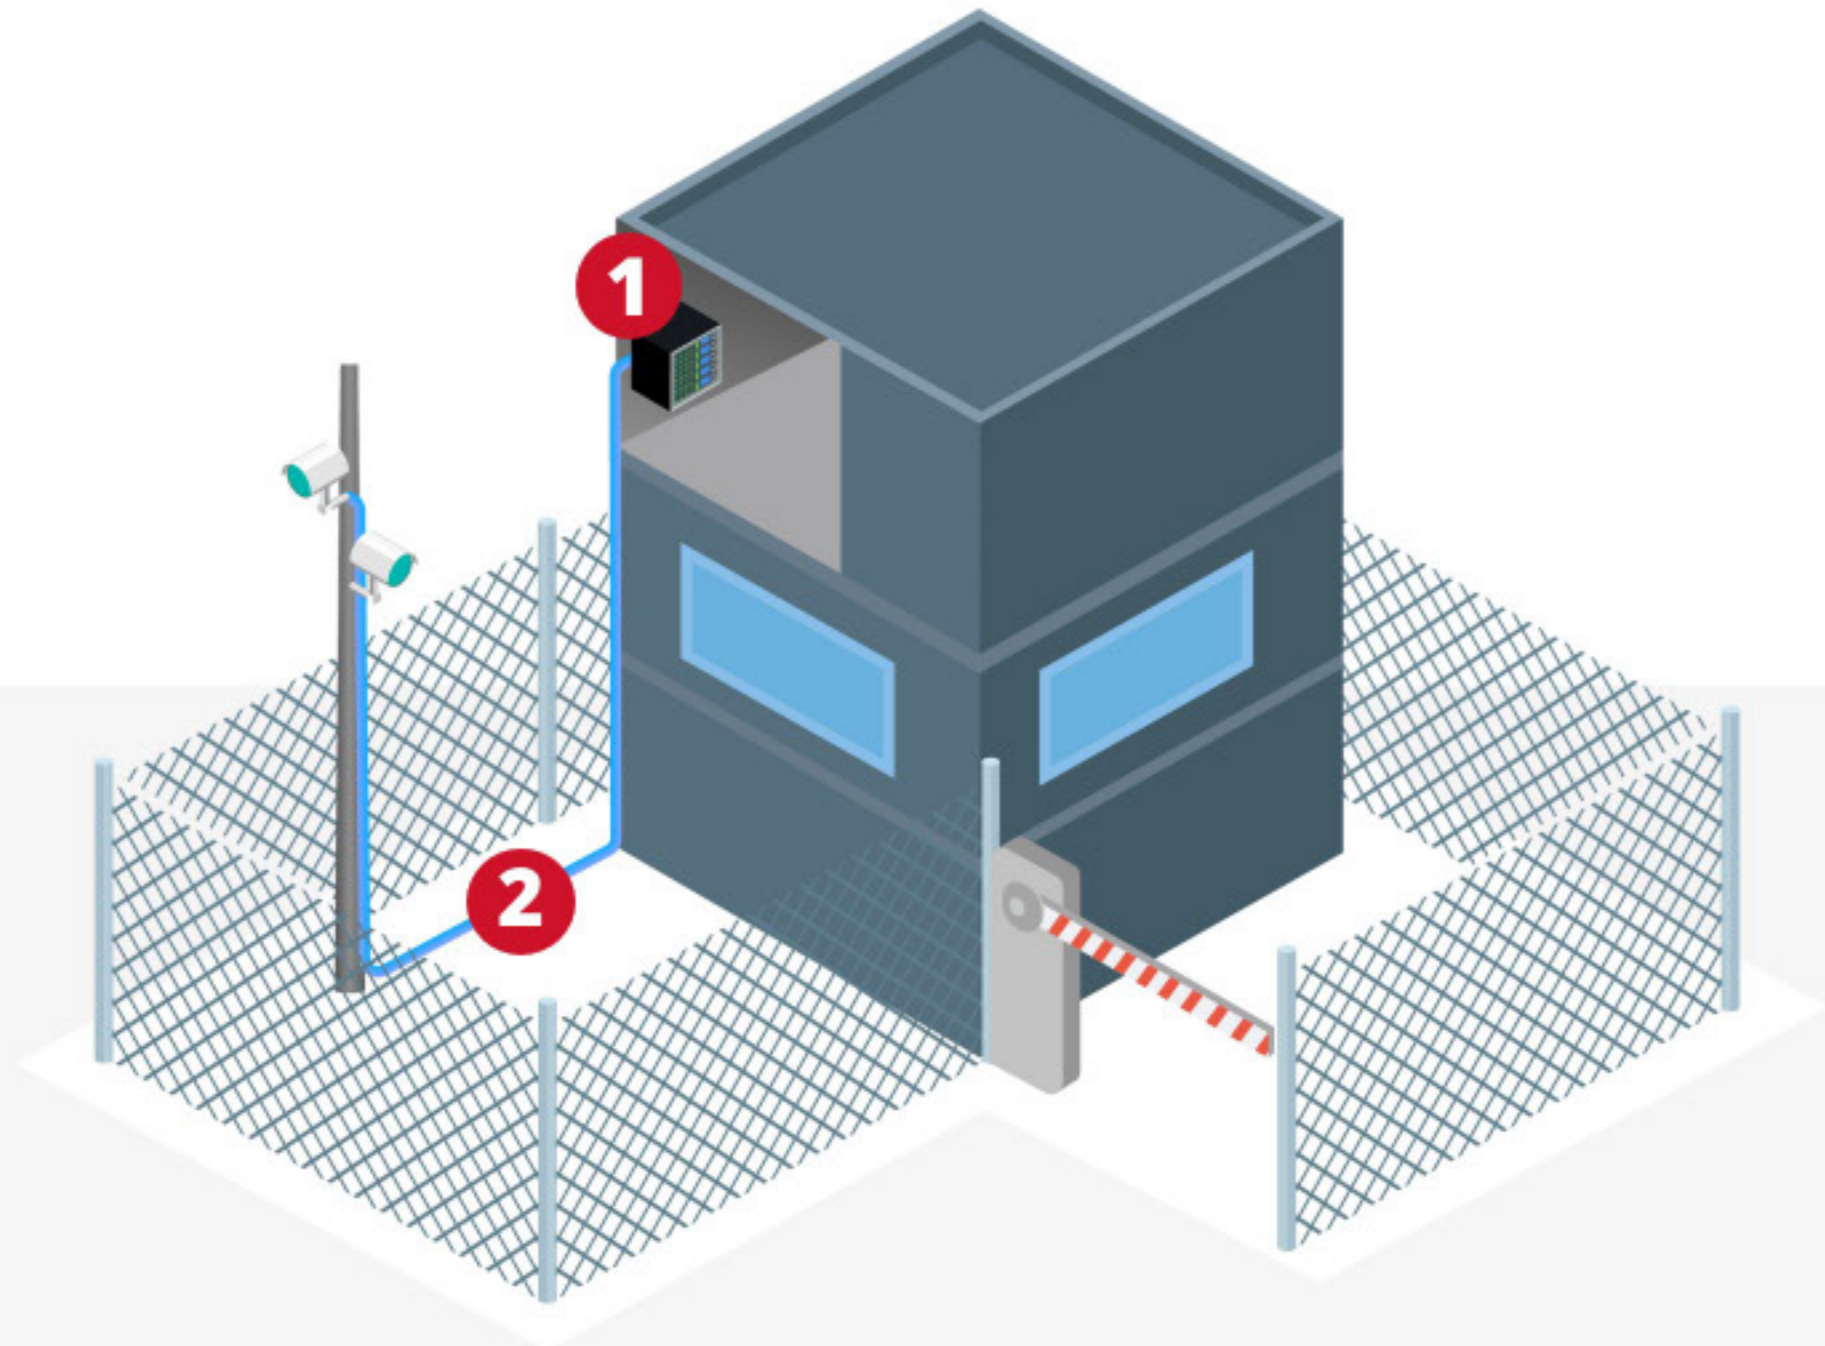

SOLUCIONES EXTERIORES CON COBRE

2 CABLE CATEGORÍA 5e

Opción 1

Productos complementarios

2 CABLE CATEGORÍA 6

Opción 1

Opción 2

Productos complementarios