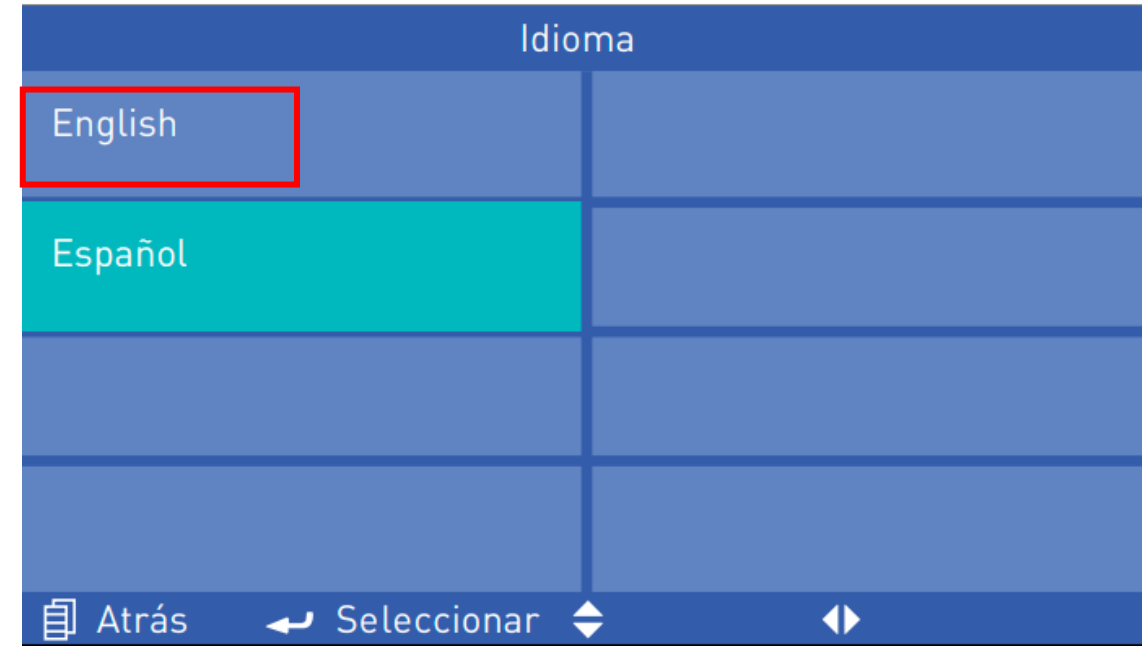

# Menú Principal

 Modo de fusión	 Horno	 Ajustes
 Configuración	 Mantenimiento	 Información

# CONFIGURACIÓN

Menú de configuración

Menú idioma