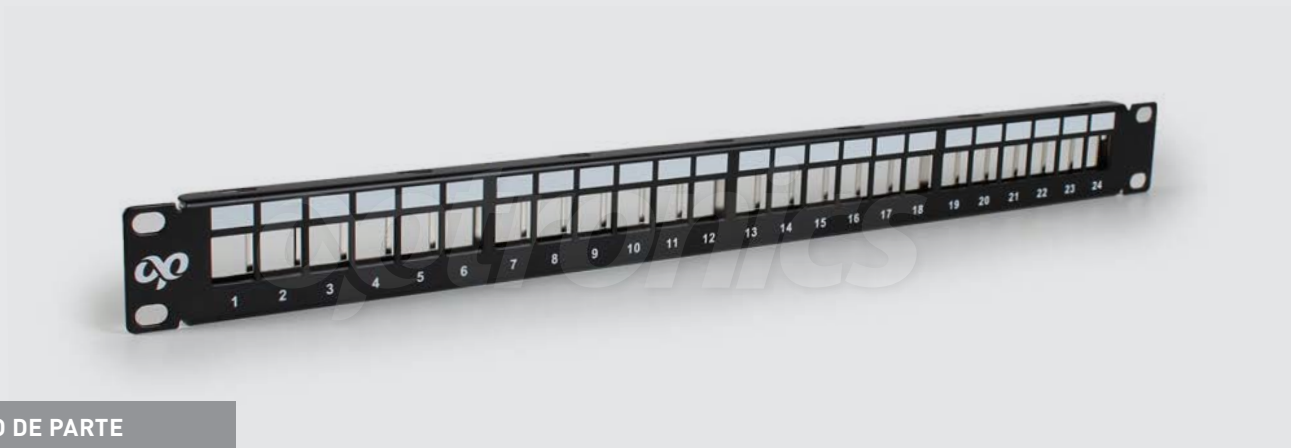

## PATCH PANEL MULTIMEDIOS

24 puertos RJ45 vacío

### NÚMERO DE PARTE

OPCAPP51124

\*Imagen del producto solo representativa

### DESCRIPCIÓN

Optronics® ofrece su Panel Modular Multimedia Vacío, compatible con jacks y módulos Snap-in. Un diseño desarrollado para ofrecer facilidad de acomodo y organización de jacks RJ45 tanto en rack como gabinete.

El patch panel permite la expansión de crecimiento esto conforme a las necesidades del cliente debido a que es compatible con módulos snap in para fibra óptica LC, SC y ST.

Ofrece durabilidad y resistencia gracias a su fabricación en acero laminado en frío. Su espacio a ocupar es de 1UR.