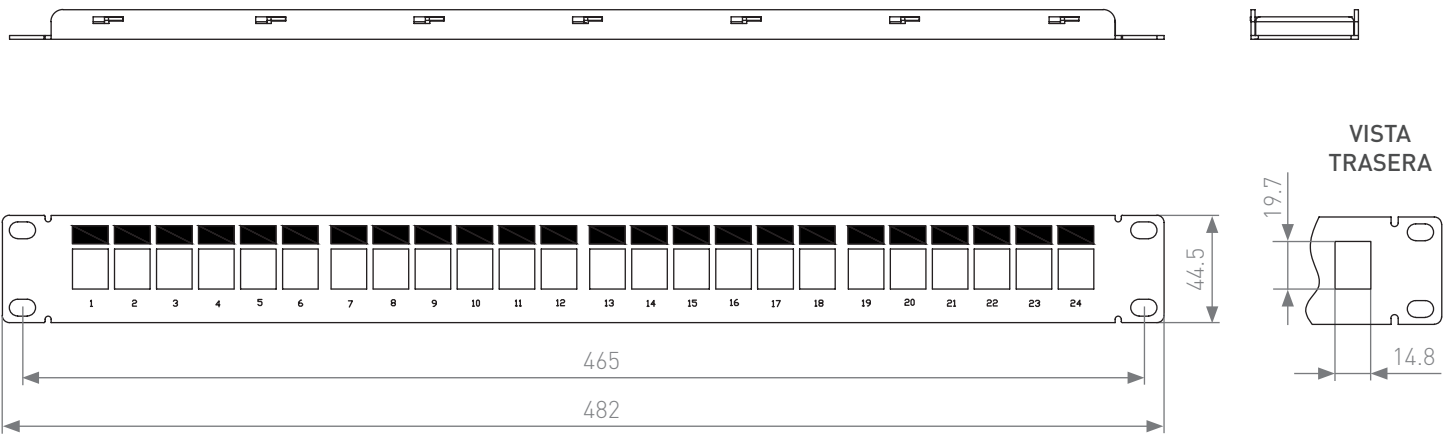

DIBUJO TÉCNICO