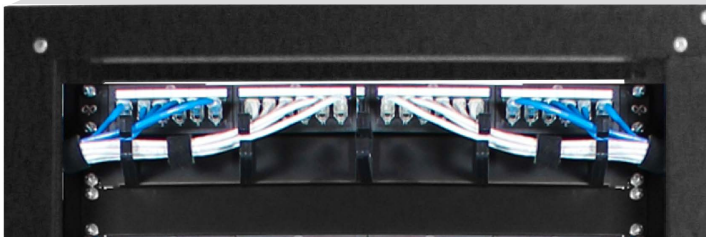

El patch panel permite la expansión de crecimiento esto conforme a las necesidades del cliente debido a que es compatible con módulos snap in para fibra óptica LC, SC y ST.

Ofrece durabilidad y resistencia gracias a su fabricación en acero laminado en frío. Su espacio a ocupar es de 1UR.

-  Tiempo de vida útil 10 años
-  Disponibilidad de 24 puertos
-  Acero laminado en frío
-  Facilidad de organización
-  Optimización
-  Ligero

/optronicsmx

# PATCH PANEL MULTIMEDIOS

24 puertos RJ45 vacío

## APLICACIÓN

El Patch Panel Multimedia es adecuado para la terminación y administración de los enlaces de cobre en gabinetes y racks contando con una altura de 1 UR.