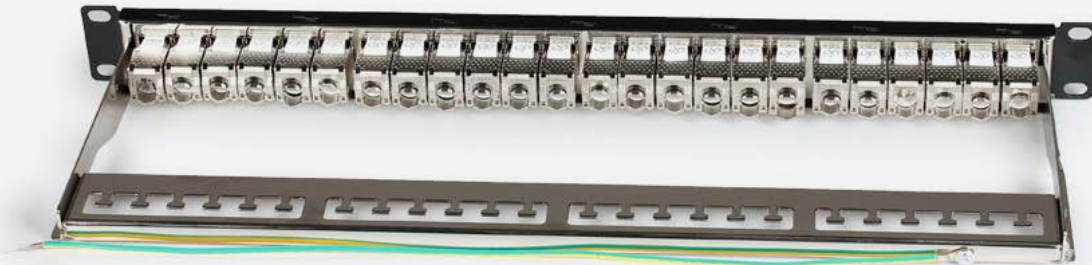

Optronics® ofrece su Patch Panel Categoría 6A Blindado, el cual está diseñado para exceder las especificaciones de TIA/EIA 568-2.D. Disponible en 24 puertos para ser usado con jacks categoría 6A blindado, usado para conectar redes de cableado estructurado, optimizado para la transmisión de datos en aplicaciones hasta de 10 G. En la parte posterior del Patch Panel brinda la configuración del cableado (código de colores) según T568A/B. Cuenta con un ancho de 19" para ser montado en racks o gabinetes.

Fabricado de acero laminado en frío, con contactos de bronce fosforado con níquelado y contacto de cubierta en oro. Todos los puertos son numerados permitiendo así mayor identificación en las conexiones.

24 puertos

APLICACIÓN

El Patch Panel Categoría 6A blindado es adecuado para la terminación y administración de los enlaces de cobre en gabinetes y racks ya que cumple con ANSI/TIA 568-2.D contando con una altura de 1 UR.

ESPECIFICACIONES GENERALES

Material	Estructura Jack	Acero laminado en frío Aleación de Zinc
Puertos		24
Montaje		En ancho de 19"
Calibre de conductor recomendado		22-26 AWG
Ciclos de inserción	Jack	750 ciclos
	IDC	200 ciclos
Resistencia al contacto		< 100 MΩ
Resistencia al aislamiento		> 100 MΩ
Temperatura de operación		-20 a +60 °C
Peso	Individual	0.9 kg
	Con empaque	1.0 kg
ESTÁNDARES		
TIA/EIA 568-2.D		IEC 11801
RoHS		UL 1863