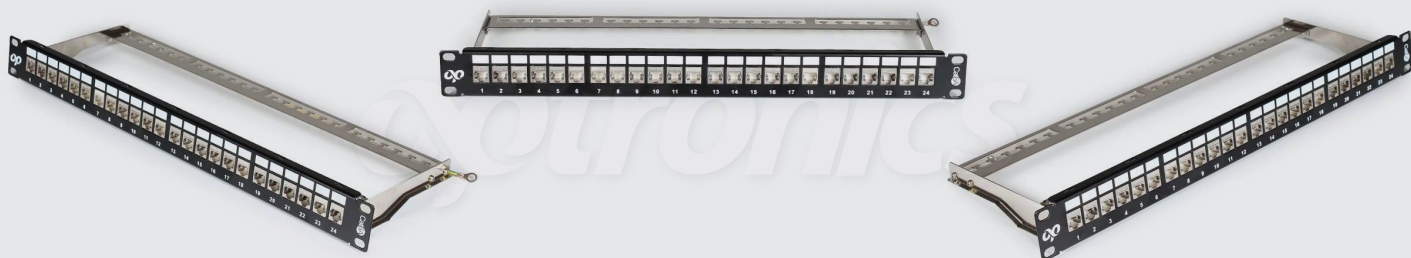

SISTEMA
DE COBRE

PATCH PANEL CAT 6A BLINDADO

24 puertos

optronics

NÚMERO DE PARTE

OPCAPP6A

*Imagen del producto solo representativa

DESCRIPCIÓN

Optronics® ofrece su Patch Panel Categoría 6A Blindado, el cual está diseñado para exceder las especificaciones de TIA/EIA 568-2.D. Disponible en 24 puertos para ser usado con jacks categoría 6A blindado, usado para conectar redes de cableado estructurado, optimizado para la transmisión de datos en aplicaciones hasta de 10 G. En la parte posterior del Patch Panel brinda la configuración del cableado (código de colores) según T568A/B. Cuenta con un ancho de 19" para ser montado en racks o gabinetes.

Fabricado de acero laminado en frío, con contactos de bronce fosforado con níquelado y contacto de cubierta en oro. Todos los puertos son numerados permitiendo así mayor identificación en las conexiones.

24 puertos

APLICACIÓN

El Patch Panel Categoría 6A blindado es adecuado para la terminación y administración de los enlaces de cobre en gabinetes y racks ya que cumple con ANSI/TIA 568-2.D contando con una altura de 1 UR.