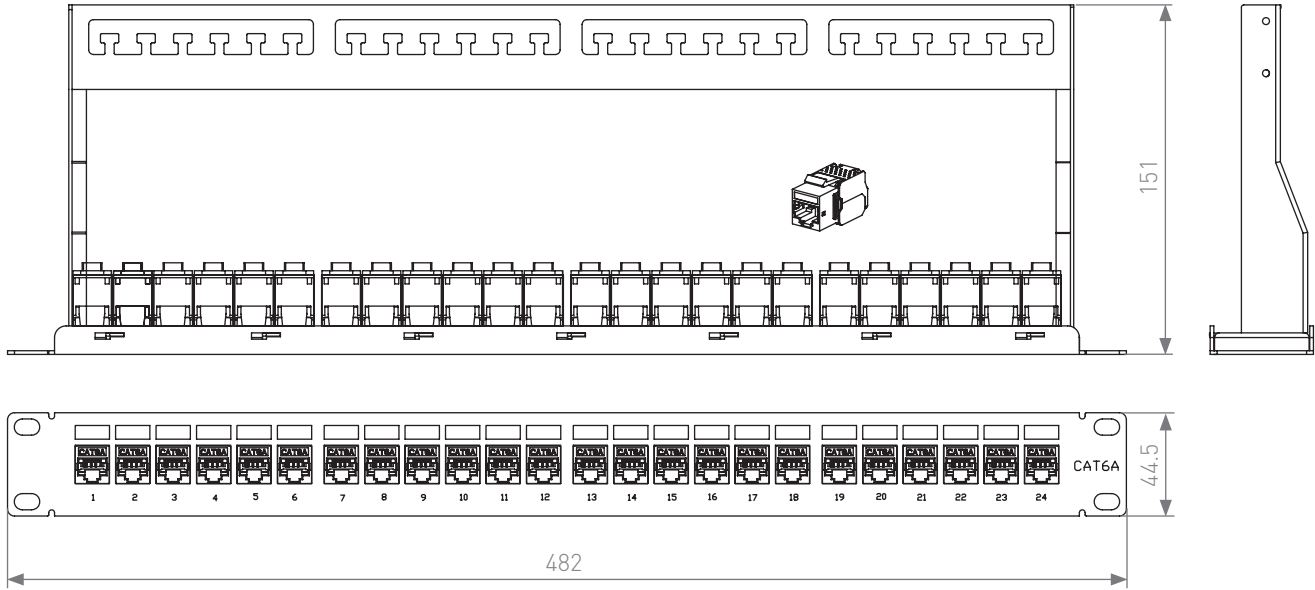

24 puertos

APLICACIÓN

El Patch Panel Categoría 6A blindado es adecuado para la terminación y administración de los enlaces de cobre en gabinetes y racks ya que cumple con ANSI/TIA 568-2.D contando con una altura de 1 UR.

ESPECIFICACIONES GENERALES

Material	Estructura Jack	Acero laminado en frío Aleación de Zinc
Puertos		24
Montaje		En ancho de 19"
Calibre de conductor recomendado		22-26 AWG
Ciclos de inserción	Jack	750 ciclos
	IDC	200 ciclos
Resistencia al contacto		< 100 MΩ
Resistencia al aislamiento		> 100 MΩ
Temperatura de operación		-20 a +60 °C
Peso	Individual	0.9 kg
	Con empaque	1.0 kg
ESTÁNDARES		
TIA/EIA 568-2.D		IEC 11801
RoHS		UL 1863

PATCH PANEL CAT 6A BLINDADO

24 puertos

DIBUJO TÉCNICO

EMPAQUE

PESOS Y DIMENSIONES	
Tipo	Caja
Material	Cartón corrugado
Dimensiones	515 x 175 x 60 mm

PATCH PANEL CAT 6A BLINDADO

24 puertos

PRODUCTOS RELACIONADOS