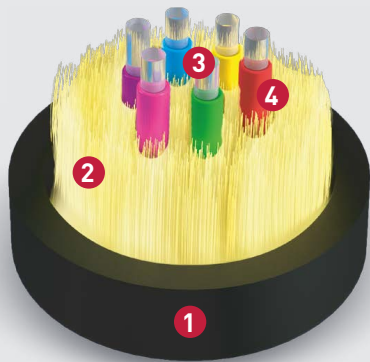

CABLE INTERIOR-EXTERIOR

Monomodo, Plenum, 2 a 24 fibras

ESTRUCTURA

Cable interior-externo

- 1 Cubierta
- 2 Hilos de aramida
- 3 Fibra óptica
- 4 Buffer

ESPECIFICACIONES DE FIBRA ÓPTICA			
Tipo de fibra		Monomodo	
Diámetro del núcleo		9 μm	
Diámetro del revestimiento (Cladding)		125 μm	
Diámetro del recubrimiento (tight buffer)		900 μm	
Geometría			
Diámetro de revestimiento		125.0 $\pm$ 0.7 μm	
Concentricidad revestimiento-núcleo		$\leq$ 0.5 μm	
No circularidad del revestimiento		$\leq$ 0.7%	
Diámetro del recubrimiento		242 $\pm$ 5 μm	
Concentricidad revestimiento-recubrimiento		$<$ 12 μm	
Máxima atenuación			
Longitud de onda (nm)		Valores máximos (dB/km)	
1310		0.33 - 0.35	
1490		0.21 - 0.24	
1550		0.19 - 0.20	
1625		0.20 - 0.23	
Desempeño ante curvatura			
Radio del mandril (mm)	Número de vueltas	Longitud de onda (nm)	Atenuación inducida (dB)
10	1	1550	0.5
10	1	1625	1.5
16	10		$\leq$ 0.05
Estándares de cumplimiento			
ITU-T G.657.A1		IEC 60793-2-50 Tipo B6_a1