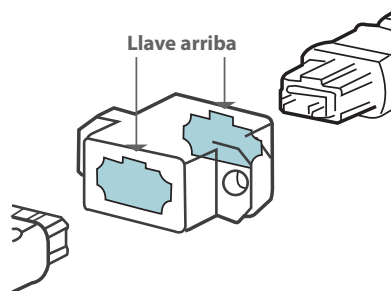

Especificaciones generales		
Especificaciones cassette MPO-LC		
Tipo de cassette	Cassete alta densidad MPO a LC	
Fibras por cassette	12 fibras	
Dimensiones cassette	Ancho: 95mm Profundo: 124.5mm Alto: 12mm	
Material	Plástico	
Color	Negro	
Compatibilidad	Distribuidor alta densidad Optronics	
Especificaciones de ensamble		
Tipo de conector	Lado A	MPO macho
	Lado B	LC/PC
Tipo de fibra	Multimodo OM4	
Número de fibras	12 fibras	
Diámetro recubrimiento de fibras	900µm	
Color de fibras	De acuerdo a TIA 598	
Tipo de polaridad	B1	
Pérdida de inserción (MPO)	≤ 0.5dB	
Pérdida de inserción (LC)	≤ 0.30dB	
Pérdida de retorno	> 20.0dB	
Tipo acoplador MPO	MPO tipo B	
Tipo acoplador LC	LC dúplex	
Estándares	Telcordia GR-1435 IEC 61754-7 IEC 61300-3-35	

Cassete Slim MPO/Macho a LC/PC Multimodo OM4

12 puertos polaridad B1

Estructura Cassete

Polaridad B1 Posición fibra

Llave arriba - Llave arriba
Conexión acoplada

Alineación acoplador tipo B

Llave arriba - Llave arriba

Cassete Slim MPO/Macho a LC/PC Multimodo OM4

12 puertos polaridad B1

Productos relacionados

1. OPHECMPO – Limpiador tipo pluma MPO
2. OPDIRA1UVHD - Distribuidor alta densidad
3. OPHEC15AE – Limpiador tipo pluma LC
4. Jumper MPO-MPO