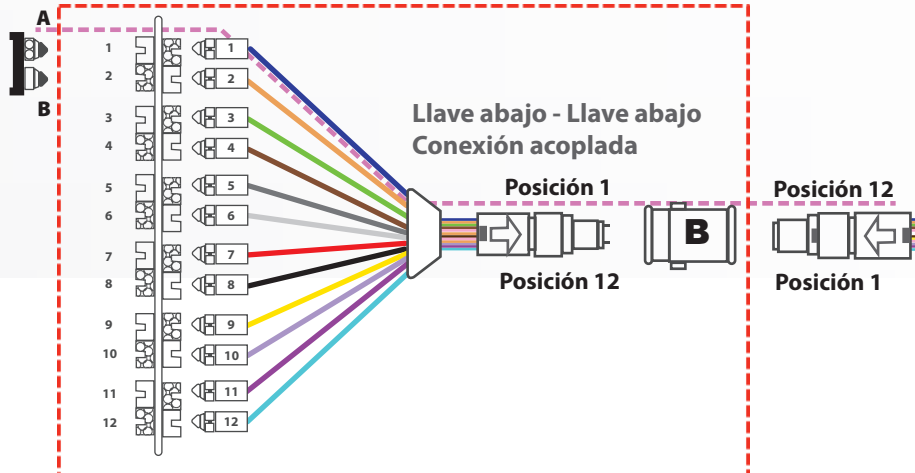

Especificaciones generales		
Especificaciones cassette MPO-LC		
Tipo de cassette	Cassete alta densidad MPO a LC	
Fibras por cassette	12 fibras	
Dimensiones cassette	Ancho: 95mm Profundo: 124.5mm Alto: 12mm	
Material	Plástico	
Color	Negro	
Compatibilidad	Distribuidor alta densidad Optronics	
Especificaciones de ensamble		
Tipo de conector	Lado A	MPO macho
	Lado B	LC/PC
Tipo de fibra	Multimodo OM4	
Número de fibras	12 fibras	
Diámetro recubrimiento de fibras	900µm	
Color de fibras	De acuerdo a TIA 598	
Tipo de polaridad	B1	
Pérdida de inserción (MPO)	≤ 0.5dB	
Pérdida de inserción (LC)	≤ 0.30dB	
Pérdida de retorno	> 20.0dB	
Tipo acoplador MPO	MPO tipo B	
Tipo acoplador LC	LC dúplex	
Estándares	Telcordia GR-1435 IEC 61754-7 IEC 61300-3-35	

Cassete Slim MPO/Macho a LC/PC Multimodo OM4

12 puertos polaridad B1

Estructura Cassete

Polaridad B1 Posición fibra

Llave arriba - Llave arriba
Conexión acoplada

Alineación acoplador tipo B

Llave arriba - Llave arriba

Cassete Slim MPO/Macho a LC/PC Multimodo OM4

12 puertos polaridad B1

Productos relacionados

1. OPHECMPO – Limpiador tipo pluma MPO
2. OPDIRA1UVHD - Distribuidor alta densidad
3. OPHEC15AE – Limpiador tipo pluma LC
4. Jumper MPO-MPO