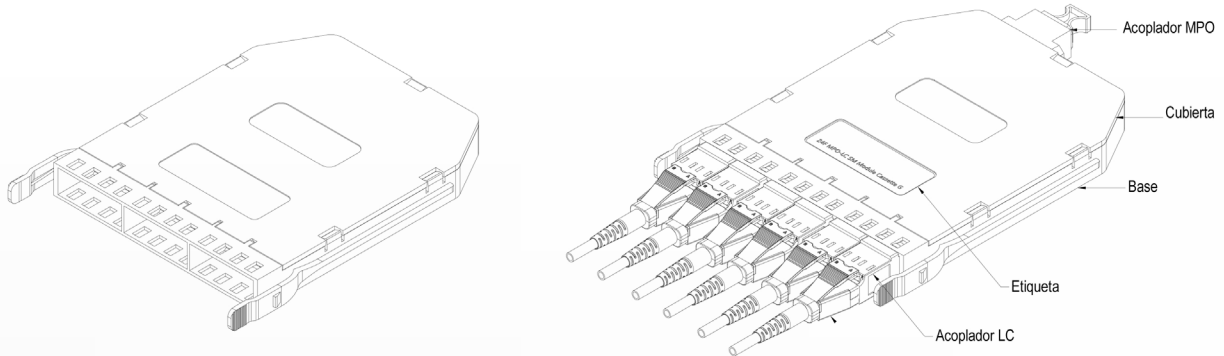

Cassete Slim MPO/Macho a LC/PC Multimodo OM4

12 puertos polaridad B1

Descripción

OPMPOCA57MLCP12SCB1

Optronics ofrece sus cassetes Slim exclusivos para su línea de alta densidad los cuales alojan 12 fibras cada uno, de un lado conectorizados con MPO macho y en el otro extremo LCP.

Características

- Diseño compacto y modular.
- Instalación y administración rápida.
- Tendencia de conectividad de la próxima generación.
- Diseño específico para aplicaciones de alta densidad.
- Manejo de 12 puertos LC hasta 144 en un distribuidor de 1 unidad de rack.

Especificaciones generales		
Especificaciones cassette MPO-LC		
Tipo de cassette	Cassete alta densidad MPO a LC	
Fibras por cassette	12 fibras	
Dimensiones cassette	Ancho: 95mm Profundo: 124.5mm Alto: 12mm	
Material	Plástico	
Color	Negro	
Compatibilidad	Distribuidor alta densidad Optronics	
Especificaciones de ensamble		
Tipo de conector	Lado A	MPO macho
	Lado B	LC/PC
Tipo de fibra	Multimodo OM4	
Número de fibras	12 fibras	
Diámetro recubrimiento de fibras	900µm	
Color de fibras	De acuerdo a TIA 598	
Tipo de polaridad	B1	
Pérdida de inserción (MPO)	≤ 0.5dB	
Pérdida de inserción (LC)	≤ 0.30dB	
Pérdida de retorno	> 20.0dB	
Tipo acoplador MPO	MPO tipo B	
Tipo acoplador LC	LC dúplex	
Estándares	Telcordia GR-1435 IEC 61754-7 IEC 61300-3-35	

Cassete Slim MPO/Macho a LC/PC Multimodo OM4

12 puertos polaridad B1

Estructura Cassete

Polaridad B1 Posición fibra

Llave arriba - Llave arriba
Conexión acoplada

Alineación acoplador tipo B

Llave arriba - Llave arriba