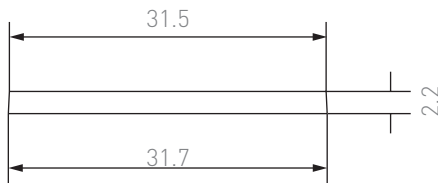

ESPECIFICACIONES GENERALES

Registro de telecomunicaciones		Cilíndrico
Tapa y contramarco		Concreto polimérico (PC) reforzado con fibra de vidrio
Tapas en total		1 tapa
Para manejo de la tapa		Pernos de acero inoxidable
Cuerpo del registro		Fibra de vidrio espesor de 3/16"
Paredes del registro		Sin perforaciones (se tendrán que hacer en campo)
Dieléctrico		No conduce electricidad
Dimensiones		37 x 40 x 31.5 cm ± 1%
Dimensiones de tapa	Diámetro	31.7 cm ± 1%
	Espesor	2.2 cm ± 1%
Peso por tapa		4.4 kg
Peso registro		6.1 kg
Color		Beige
Resistencia		800 kg

REGISTO DE TELECOMUNICACIONES

Para puesta a tierra con cuerpo PVC

DIBUJO TÉCNICO

VISTA PLANTA TAPA

VISTA LATERAL TAPA

VISTA PLANTA REGISTRO

DETALLE TUERCA

DETALLE TORNILLO

Tornillo hexagonal 5/16" x 1 1/2" galvanizado

VISTA LATERAL REGISTRO

REGISTO DE TELECOMUNICACIONES

Para puesta a tierra con cuerpo PVC

CONDICIONES DE USO

- Su clasificación de registro es para uso en el exterior de edificios
- No exceder la carga especificada