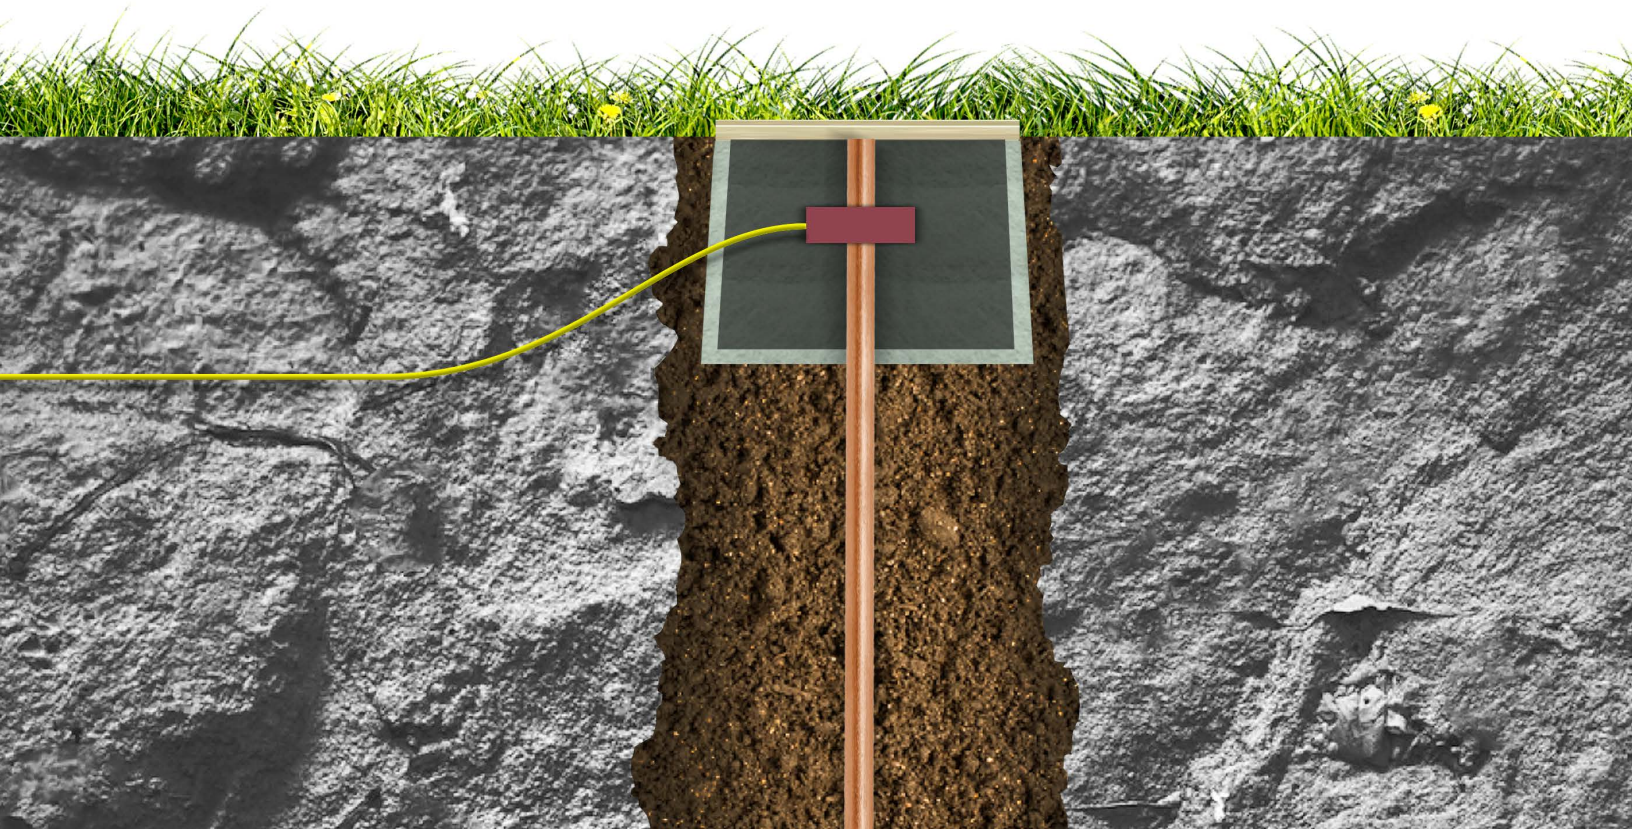

/optronicsmx

REGISTO DE TELECOMUNICACIONES

Para puesta a tierra con cuerpo PVC

optronics®

APLICACIÓN

Indispensable en una instalación eléctrica para ubicar las barras de cobre del sistema de tierras físicas.

ESPECIFICACIONES GENERALES

Registro de telecomunicaciones		Cilíndrico
Tapa y contramarco		Concreto polimérico (PC) reforzado con fibra de vidrio
Tapas en total		1 tapa
Para manejo de la tapa		Pernos de acero inoxidable
Cuerpo del registro		Fibra de vidrio espesor de 3/16"
Paredes del registro		Sin perforaciones (se tendrán que hacer en campo)
Dieléctrico		No conduce electricidad
Dimensiones		37 x 40 x 31.5 cm ± 1%
Dimensiones de tapa	Diámetro	31.7 cm ± 1%
	Espesor	2.2 cm ± 1%
Peso por tapa		4.4 kg
Peso registro		6.1 kg
Color		Beige
Resistencia		800 kg