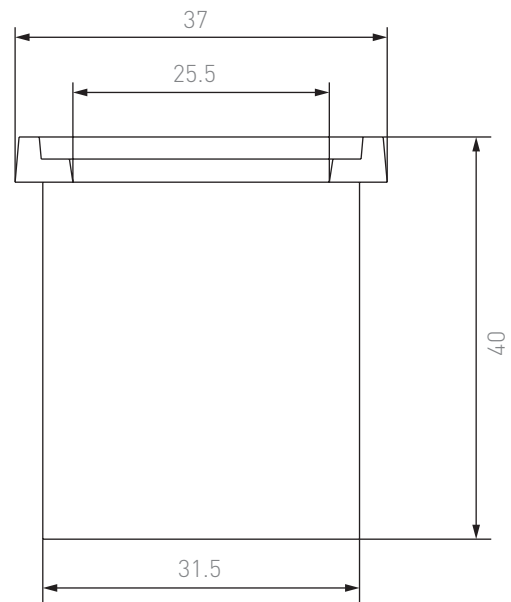

ESPECIFICACIONES GENERALES

Registro de telecomunicaciones		Cilíndrico
Tapa y contramarco		Concreto polimérico (PC) reforzado con fibra de vidrio
Tapas en total		1 tapa
Para manejo de la tapa		Pernos de acero inoxidable
Cuerpo del registro		Fibra de vidrio espesor de 3/16"
Paredes del registro		Sin perforaciones (se tendrán que hacer en campo)
Dieléctrico		No conduce electricidad
Dimensiones		37 x 40 x 31.5 cm ± 1%
Dimensiones de tapa	Diámetro	31.7 cm ± 1%
	Espesor	2.2 cm ± 1%
Peso por tapa		4.4 kg
Peso registro		6.1 kg
Color		Beige
Resistencia		800 kg

REGISTO DE TELECOMUNICACIONES

Para puesta a tierra con cuerpo PVC

DIBUJO TÉCNICO

VISTA PLANTA TAPA

VISTA LATERAL TAPA

VISTA PLANTA REGISTRO

DETALLE TUERCA

DETALLE TORNILLO

Tornillo hexagonal 5/16" x 1 1/2" galvanizado

VISTA LATERAL REGISTRO

REGISTO DE TELECOMUNICACIONES

Para puesta a tierra con cuerpo PVC

CONDICIONES DE USO

- Su clasificación de registro es para uso en el exterior de edificios
- No exceder la carga especificada