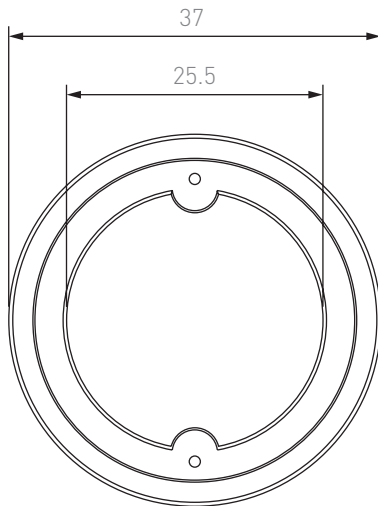

ESPECIFICACIONES GENERALES

Registro de telecomunicaciones		Cilíndrico
Tapa y contramarco		Concreto polimérico (PC) reforzado con fibra de vidrio
Tapas en total		1 tapa
Para manejo de la tapa		Pernos de acero inoxidable
Cuerpo del registro		Fibra de vidrio espesor de 3/16"
Paredes del registro		Sin perforaciones (se tendrán que hacer en campo)
Dieléctrico		No conduce electricidad
Dimensiones		37 x 40 x 31.5 cm ± 1%
Dimensiones de tapa	Diámetro	31.7 cm ± 1%
	Espesor	2.2 cm ± 1%
Peso por tapa		4.4 kg
Peso registro		6.1 kg
Color		Beige
Resistencia		800 kg

REGISTO DE TELECOMUNICACIONES

Para puesta a tierra con cuerpo PVC

DIBUJO TÉCNICO

VISTA PLANTA TAPA

VISTA LATERAL TAPA

VISTA PLANTA REGISTRO

DETALLE TUERCA

DETALLE TORNILLO

Tornillo hexagonal 5/16" x 1 1/2" galvanizado

VISTA LATERAL REGISTRO

REGISTO DE TELECOMUNICACIONES

Para puesta a tierra con cuerpo PVC

CONDICIONES DE USO

- Su clasificación de registro es para uso en el exterior de edificios
- No exceder la carga especificada