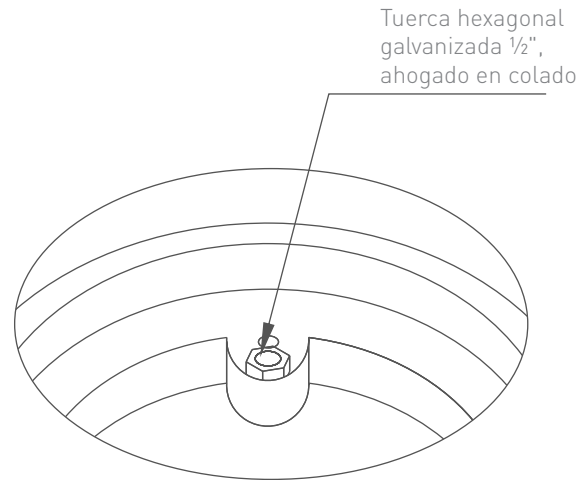

/optronicsmx

REGISTO DE TELECOMUNICACIONES

Para puesta a tierra con cuerpo PVC

optronics®

APLICACIÓN

Indispensable en una instalación eléctrica para ubicar las barras de cobre del sistema de tierras físicas.

ESPECIFICACIONES GENERALES

Registro de telecomunicaciones		Cilíndrico
Tapa y contramarco		Concreto polimérico (PC) reforzado con fibra de vidrio
Tapas en total		1 tapa
Para manejo de la tapa		Pernos de acero inoxidable
Cuerpo del registro		Fibra de vidrio espesor de 3/16"
Paredes del registro		Sin perforaciones (se tendrán que hacer en campo)
Dieléctrico		No conduce electricidad
Dimensiones		37 x 40 x 31.5 cm ± 1%
Dimensiones de tapa	Diámetro	31.7 cm ± 1%
	Espesor	2.2 cm ± 1%
Peso por tapa		4.4 kg
Peso registro		6.1 kg
Color		Beige
Resistencia		800 kg

REGISTO DE TELECOMUNICACIONES

Para puesta a tierra con cuerpo PVC

DIBUJO TÉCNICO

VISTA PLANTA TAPA

VISTA LATERAL TAPA

VISTA PLANTA REGISTRO

DETALLE TUERCA

DETALLE TORNILLO

Tornillo hexagonal 5/16" x 1 1/2" galvanizado

VISTA LATERAL REGISTRO

REGISTO DE TELECOMUNICACIONES

Para puesta a tierra con cuerpo PVC

CONDICIONES DE USO

- Su clasificación de registro es para uso en el exterior de edificios
- No exceder la carga especificada