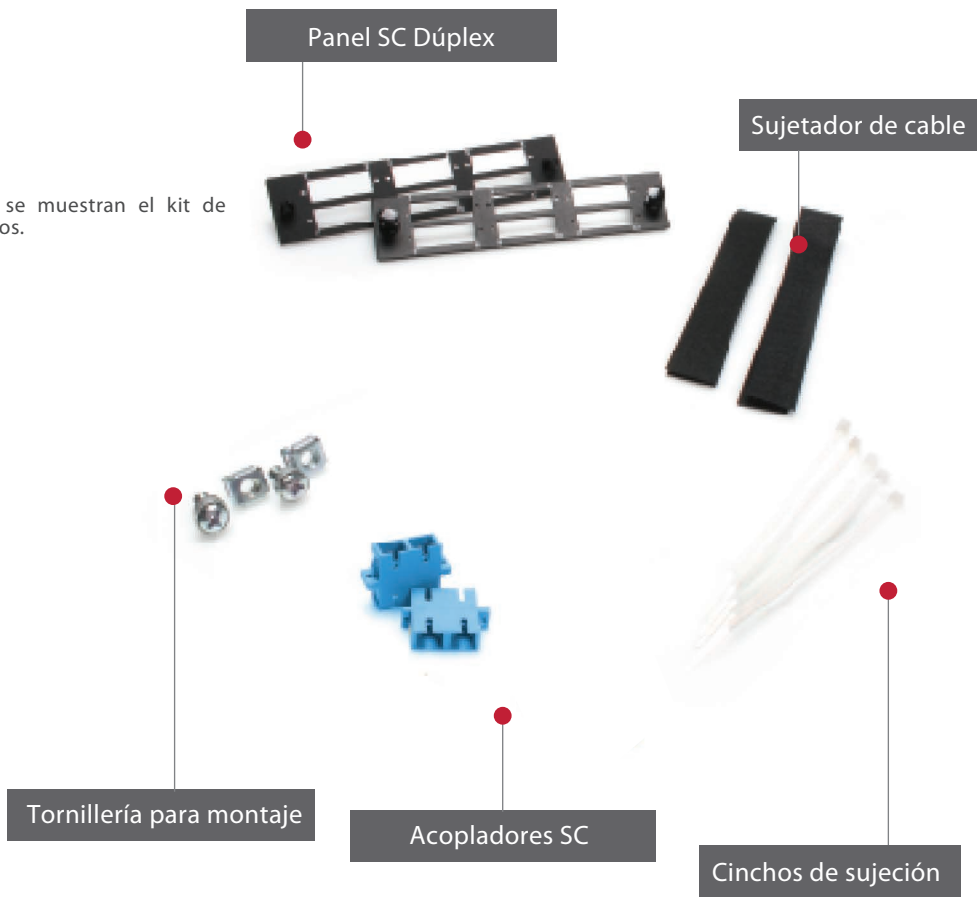

Distribuidor 2UR Precargado

24 Acopladores SC/UPC Dúplex Monomodo

En lo subsecuente se muestran el kit de ensamble y accesorios.