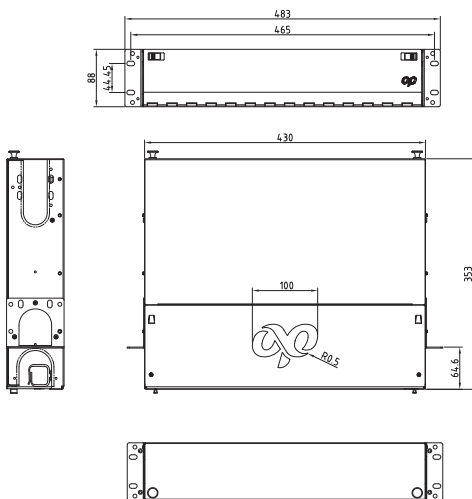

Características del acoplador

Aplicación	Monomodo
Cuerpo	Plástico
Color	Azul
Manga	Ceramica de Zirconia
Durabilidad	500 inserciones
Variabilidad	<0,1 dB típico
Temperatura	-40°C a 85°C
Perdida de inserción máxima	≤0.20 dB
Estándar	IEC 60874-14-3