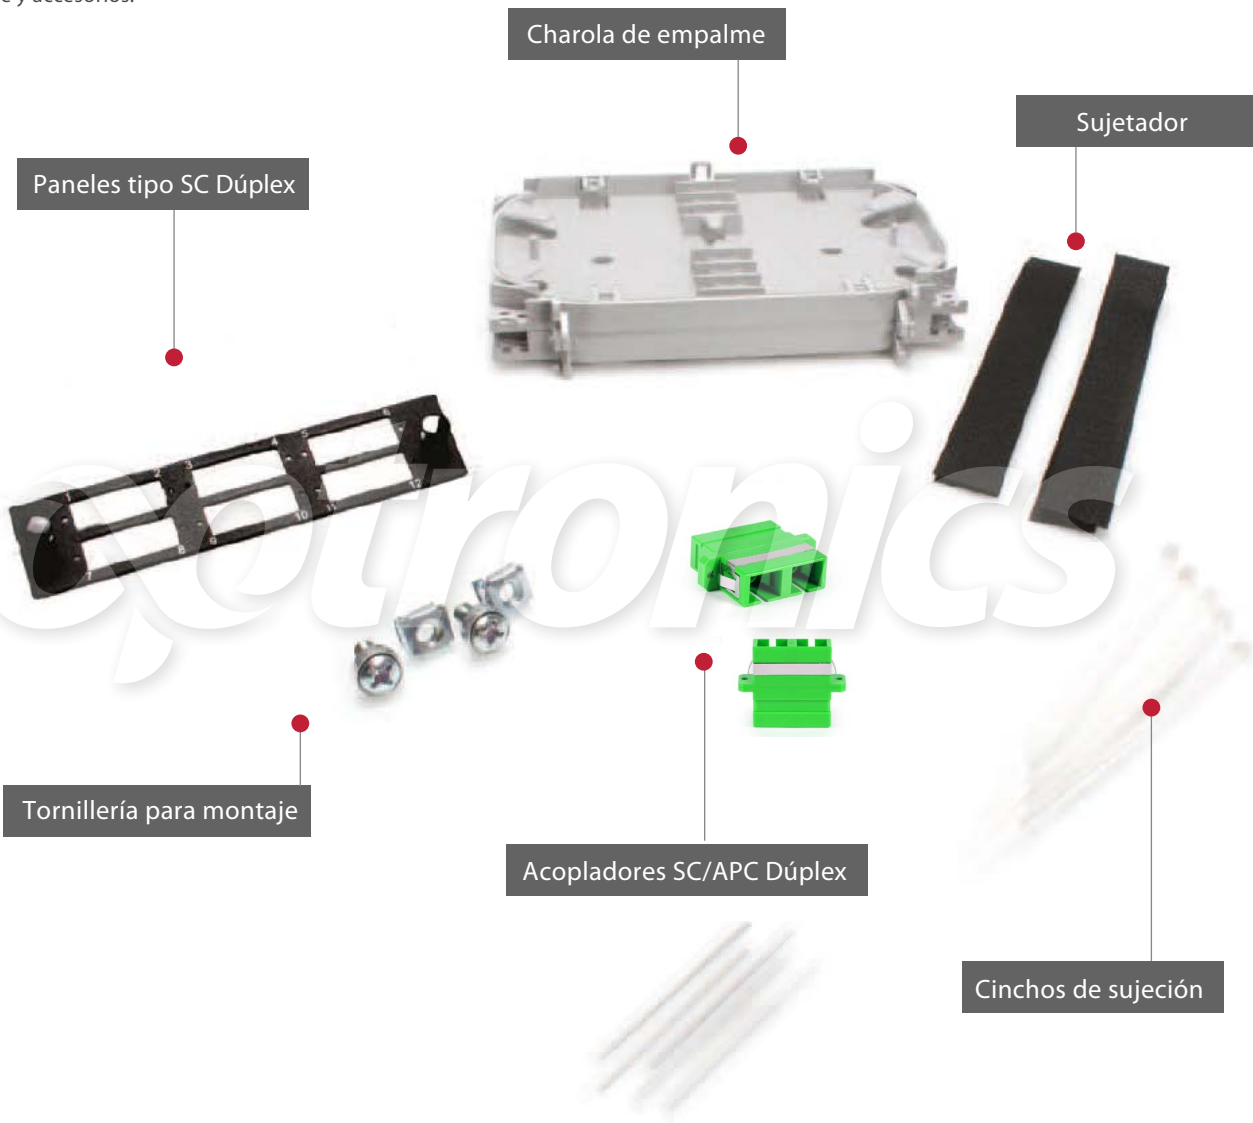

Distribuidor 1UR Preconectorizado con pigtails

Acopladores SC/APC

En lo subsecuente se muestran el kit de ensamble y accesorios.

Paneles tipo SC Dúplex

Charola de empalme

Sujetador

Tornillería para montaje

Acopladores SC/APC Dúplex

Cinchos de sujeción