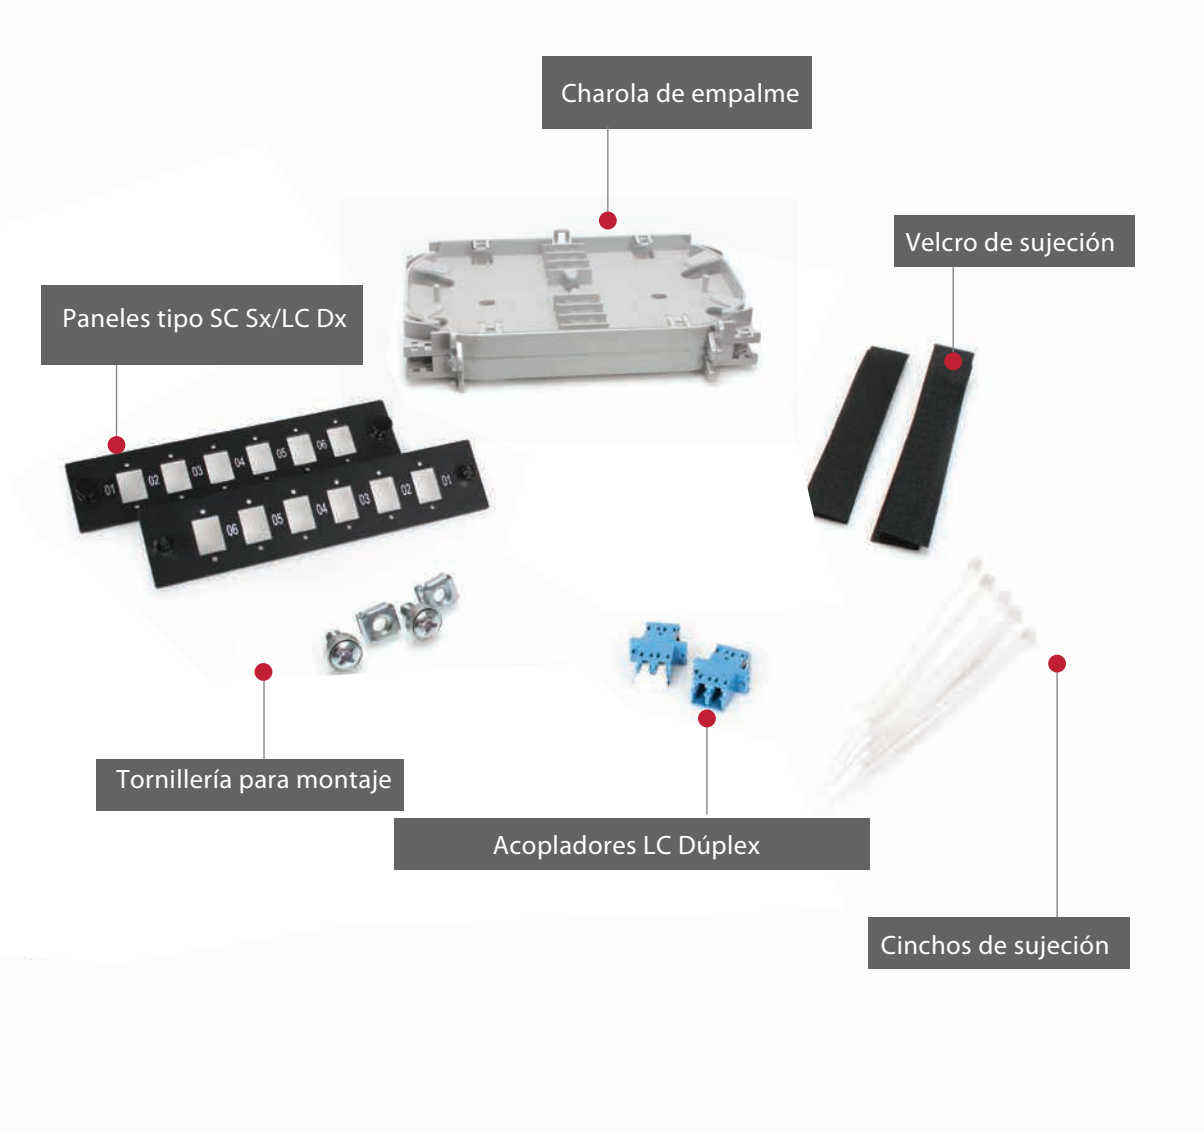

Distribuidor 1U económico preconectorizado

6 acopladores LC/UPC Dx con Pigtails

Distribución de colores en paneles

CONFIGURACIÓN DE COLORES BASADO
EN TIA/ANSI 598

POSICIÓN	COLOR	
1	AZUL	●
2	NARANJA	●
3	VERDE	●
4	CAFÉ	●
5	GRIS	●
6	BLANCO	○

POSICIÓN	COLOR	
7	ROJO	●
8	NEGRO	●
9	AMARILLO	●
10	VIOLETA	●
11	ROSA	●
12	AQUA	●