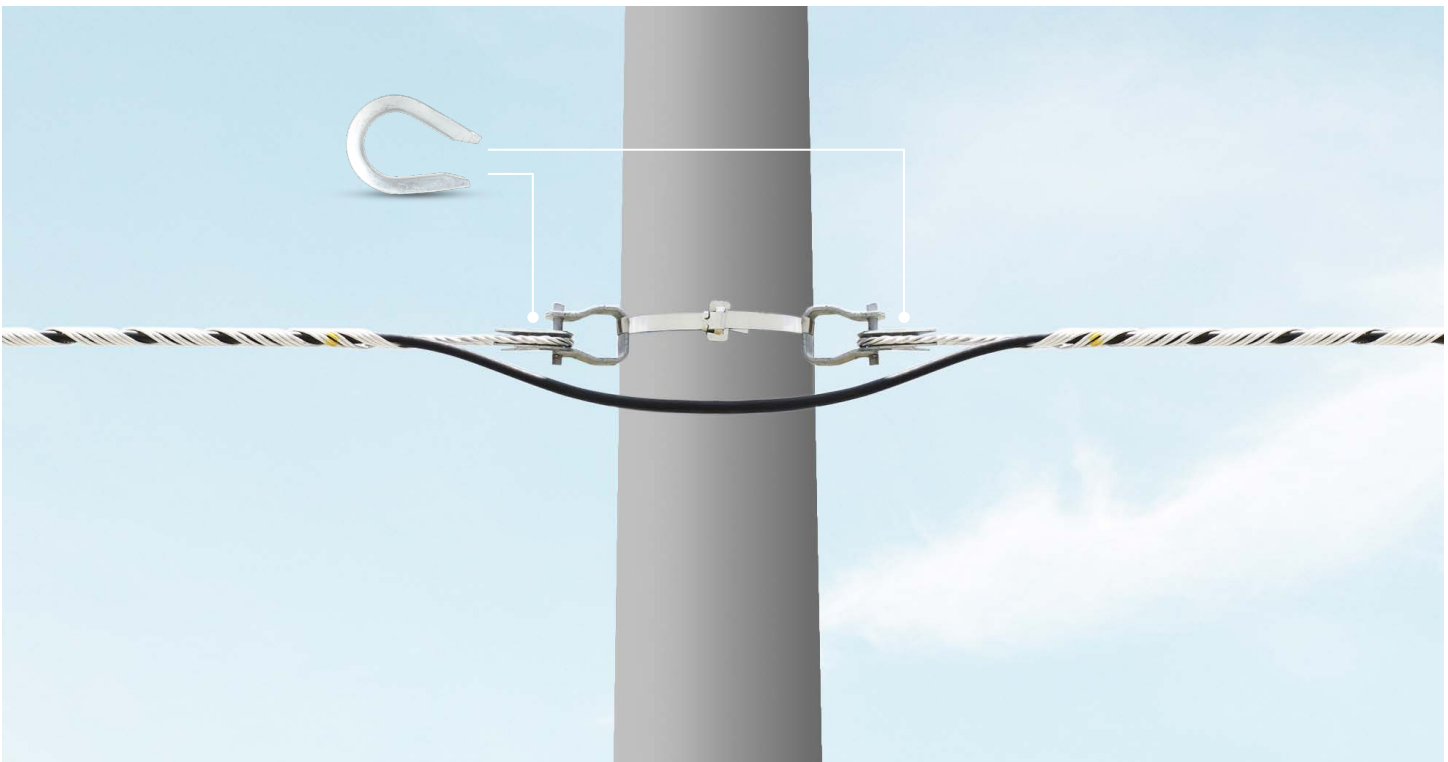

GUARDACABO ACCESS

Para Remate Performado

NÚMERO DE PARTE

OPHAGUAACPW

*Imagen del producto solo es representativa

DESCRIPCIÓN

Optronics ofrece el Guardacabo Access, como un complemento perfecto del remate preformado en las instalaciones aéreas. La función del guardacabo es impedir que la gasa del remate preformado se cierre demasiado, evitando que el remate dañe la cubierta exterior del cable ADSS.

Son resistentes a las condiciones ambientales adversas, fabricados en acero galvanizado por inmersión en caliente que proporciona protección contra la corrosión y los rayos UV.

- Acero galvanizado por inmersión en caliente
- Evita daños en cubierta exterior del cable ADSS
- Ligero y fácil de instalar
- Resistente a la corrosión
- Gran resistencia mecánica
- 20 años vida útil

/optronicsmx

GUARDACABO ACCESS

Para Remate Performado

APLICACIÓN

Previamente instalado el fleje de acero en poste y teniendo algún herraje tipo D sujetado, se insertará el guardacabo y así evitar que el remate preformado a instalar se cierre demasiado, protegiendo el cable de algún daño en su cubierta exterior.