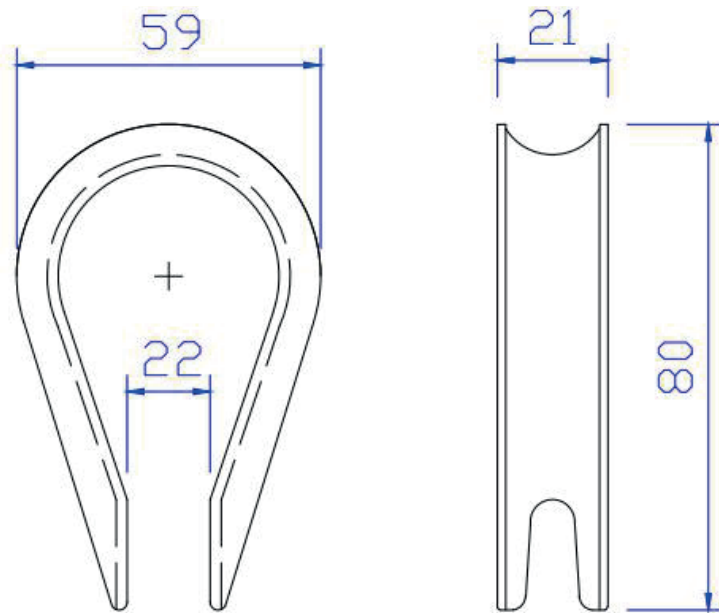

GUARDACABO ACCESS

Para Remate Performado

DIBUJO TÉCNICO

CONDICIONES DE USO

- Deberá ser instalado por personal capacitado cuidando siempre la integridad del cable de fibra óptica.
- El ancho interno inferior será la que quede en dirección hacia fuera del herraje tipo D.
- No utilizar el guardacabo para sujeción del cable directamente debido a que la curvatura dada del mismo podría provocar rupturas las fibras del cable.
- Su uso solo es para la sujeción de remates preformados de aluminio.