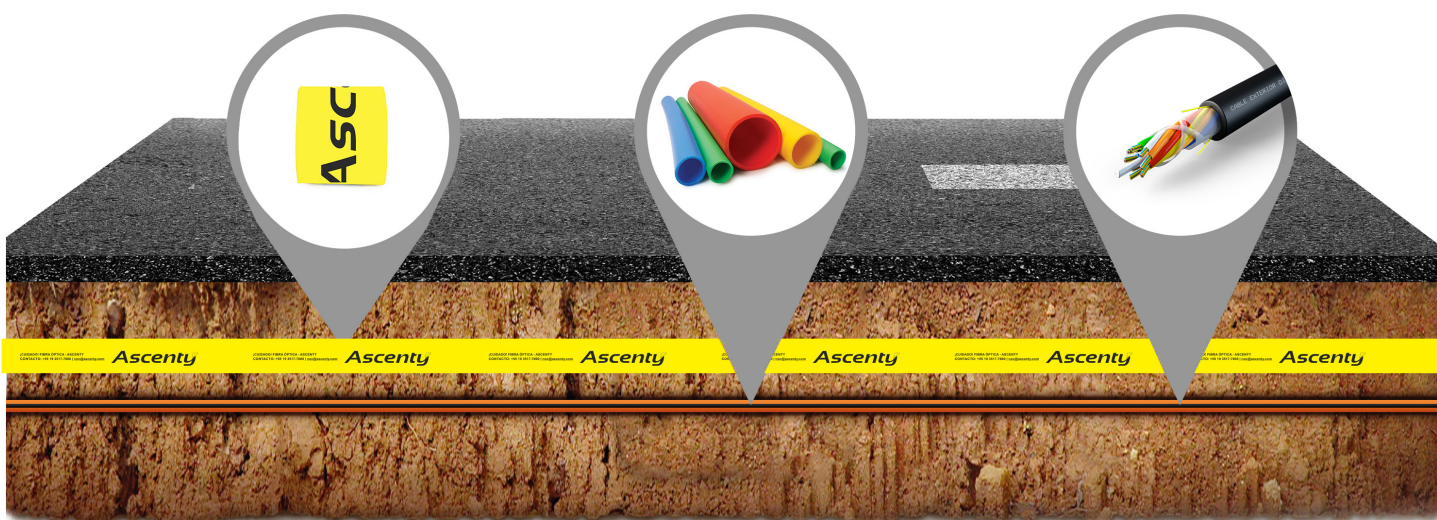

CINTA IDENTIFICADORA AMARILLA DE "FIBRA ÓPTICA"

Rollo de 200 m ASCENTY

APLICACIÓN

Las instalaciones de cables de fibra óptica son especialmente vulnerables bajo tierra, sobre todo cuando se realizan obras públicas con maquinaria pesada de perforación y excavación. Así como existen cintas que avisan sobre la presencia de líneas eléctricas, la cinta de advertencia subterránea de Optronic, ayuda a prevenir daños que podrían interrumpir el servicio de toda la red de fibra.

Evite accidentes e interrupciones de red innecesarias, con la cinta identificadora de 200 metros.

ESPECIFICACIONES GENERALES			
Material	LDPE "PX 20020 P"		
Color	Amarillo		
Longitud de rollo	200 m		+ 2 m - 0.0 m
Ancho		100 mm	
Espesor	Calibre 250 (0.0025") 0.063 mm		+ 0 m - 15 %
Porcentaje de elongación	8% a 12%		
Temperatura de operación	-60 °C + 50 °C